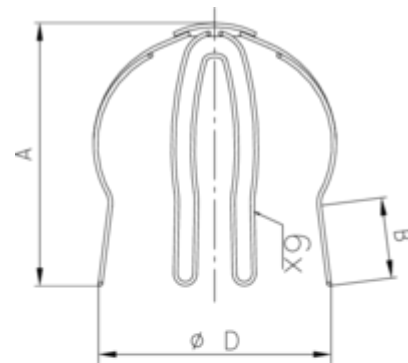

LAUBSIEB

Art.-Nr.: 51006
Nenngröße [mm]: 100
Material: Stahl verzinkt

**Maße [mm]:**

A	B	D
100	35	115