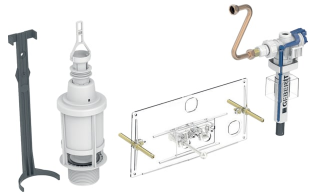

Geberit Umbauset für Typ 10.500 UP-Spülkasten

VERWENDUNGSZWECKE

- Zum Umrüsten auf Spül-Stopp-Spülungen
- Für Geberit UP-Spülkästen (Baujahr 1970-1974)

LIEFERUMFANG

- Schutzplatte
- Heberglocke
- Niederhalter

- Bassin
- Typ 383 Füllventil
- Verbindungsrohr aus Kupfer
- Befestigungsmaterial

Art.-Nr.	VE1 Stk.	VE2 Stk.
215.422.00.5 Neu	1	5