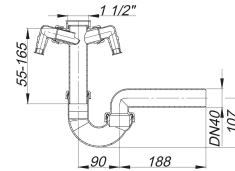

Röhren-Siphon 100/2, 1 1/2" x DN 40

Artikelnummer: 020314

GTIN: 4001636020314

Rabattgruppe: 1

Beschreibung:

Röhren-Siphon 100/2, 1 1/2" x DN 40
nach DIN EN 274

Ausführung:

- verstellbarer Kugelgelenk-Ablaufbogen
- 2 Waschgeräte-Anschlüsse

Material:

Polypropylen, hochschlagfest