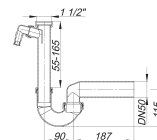

Röhren-Siphon 100/1, 1 1/2" x DN 40/DN 50

Artikelnummer: 020239

GTIN: 4001636020239

Rabattgruppe: 1

Beschreibung:

Röhren-Siphon 100/1, 1 1/2" x DN 40/DN 50
nach DIN EN 274

Ausführung:

- verstellbarer Kugelenk-Ablaufbogen
- 1 Waschgeräte-Anschluss