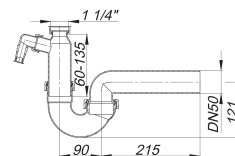

Röhren-Siphon 100/1, 1 1/4" x DN 50

Artikelnummer: 020123

GTIN: 4001636020123

Rabattgruppe: 1

Beschreibung:

Röhren-Siphon 100/1, 1 1/4" x DN 50
nach DIN EN 274

Ausführung:

- verstellbarer Kugelgelenk-Ablaufbogen
- 1 Waschgeräte-Anschluss