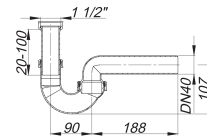

Röhren-Siphon 100/0, 1 1/2" x DN 40

Artikelnummer: 010216

GTIN: 4001636010216

Rabattgruppe: 1

Beschreibung:

Röhren-Siphon 100/0, 1 1/2" x DN 40
nach DIN EN 274

Ausführung:

– verstellbarer Kugelgelenk-Ablaufbogen