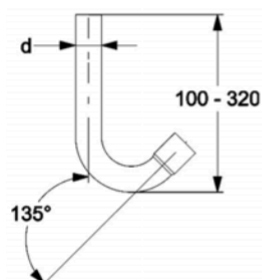

Spülrohre

Spülrohrbogen 90°

Aus hochwertigem techn. Kunststoff, innen und aussen mit glatter glänzender Oberfläche und verklebbar.

► Ø 50/44 mm

| Art.-Nr. | VE1 | VE2 | VE3 | Farbe | Größe: |
|----------|-----|-----|-----|--------------|------------|
| 6270 | 1 | 30 | 600 | weiss | 230/230 mm |
| 6310 | 1 | 30 | 600 | pergamon | 230/230 mm |
| 6311 | 1 | 30 | 600 | manhattan | 230/230 mm |
| 6312 | 1 | 30 | 600 | bahama beige | 230/230 mm |
| 6294 | 1 | 50 | 400 | weiss | 390/350 mm |
| 6271 | 1 | 50 | 400 | weiss | 390/350 mm |
| 6309 | 1 | 50 | 400 | bahama beige | 390/350 mm |
| 6315 | 1 | 25 | 225 | pergamon | 650/350 mm |
| 6317 | 1 | 25 | 225 | bahama beige | 650/350 mm |

Spülrohrbogen 90° mit Muffe und Klebstoff

Aus hochwertigem techn. Kunststoff, innen und aussen mit glatter, glänzender Oberfläche und verklebbar.

► Ø 44 mm

| Art.-Nr. | VE1 | VE2 | VE3 | Farbe | Größe: |
|----------|-----|-----|-----|-----------|------------|
| 6331 | 1 | 50 | 700 | pergamon | 100/300 mm |
| 6332 | 1 | 50 | 700 | manhattan | 100/300 mm |

Spülrohrbogen 45° mit Muffe und Klebstoff

Aus hochwertigem techn. Kunststoff, innen und aussen mit glatter, glänzender Oberfläche und verklebbar.

► Ø 44 mm

| Art.-Nr. | VE1 | VE2 | VE3 | Farbe | Größe: |
|----------|-----|-----|-----|-----------|------------|
| 6286 | 1 | 50 | 700 | pergamon | 150/300 mm |
| 6287 | 1 | 50 | 700 | manhattan | 150/300 mm |

Spülrohr-Sichelbogen 135° mit Muffe und Klebstoff

Aus hochwertigem techn. Kunststoff, innen und aussen mit glänzender Oberfläche und verklebbar.

► mit Muffe und Klebstoff

| Art.-Nr. | VE1 | VE2 | VE3 | Farbe | Durchmesser: | Länge: |
|----------|-----|-----|-----|-------|--------------|--------|
| 6320 | 1 | 50 | 700 | weiss | 44 mm | 320 mm |