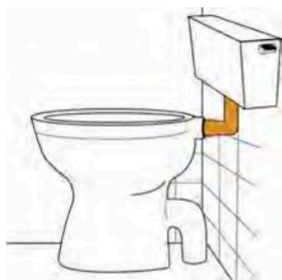

Spülrohre

Spülrohrbogen 90°

Aus hochwertigem techn. Kunststoff, innen und aussen mit glatter glänzender Oberfläche und verklebbar.

► Ø 50/44 mm

| Art.-Nr. | VE1 | VE2 | VE3 | Farbe | Größe: |
|----------|-----|-----|-----|--------------|------------|
| 6270 | 1 | 30 | 600 | weiss | 230/230 mm |
| 6310 | 1 | 30 | 600 | pergamon | 230/230 mm |
| 6311 | 1 | 30 | 600 | manhattan | 230/230 mm |
| 6312 | 1 | 30 | 600 | bahama beige | 230/230 mm |
| 6294 | 1 | 50 | 400 | weiss | 390/350 mm |
| 6271 | 1 | 50 | 400 | weiss | 390/350 mm |
| 6309 | 1 | 50 | 400 | bahama beige | 390/350 mm |
| 6315 | 1 | 25 | 225 | pergamon | 650/350 mm |
| 6317 | 1 | 25 | 225 | bahama beige | 650/350 mm |

Spülrohrbogen 90° mit Muffe und Klebstoff

Aus hochwertigem techn. Kunststoff, innen und aussen mit glatter, glänzender Oberfläche und verklebbar.

► Ø 44 mm

| Art.-Nr. | VE1 | VE2 | VE3 | Farbe | Größe: |
|----------|-----|-----|-----|-----------|------------|
| 6331 | 1 | 50 | 700 | pergamon | 100/300 mm |
| 6332 | 1 | 50 | 700 | manhattan | 100/300 mm |

Spülrohr-Sichelbogen 135° mit Muffe und Klebstoff

Aus hochwertigem techn. Kunststoff, innen und aussen mit glänzender Oberfläche und verklebbar.

► mit Muffe und Klebstoff

| Art.-Nr. | VE1 | VE2 | VE3 | Farbe | Durchmesser: | Länge: |
|----------|-----|-----|-----|-------|--------------|--------|
| 6320 | 1 | 50 | 700 | weiss | 44 mm | 320 mm |