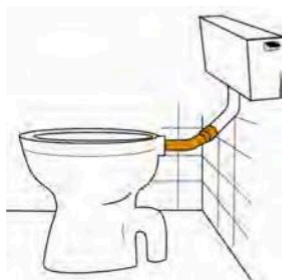

Spülrohre

Spülrohrbogen 90°

Aus hochwertigem techn. Kunststoff, innen und aussen mit glatter glänzender Oberfläche und verklebbar.

► Ø 50/44 mm

| Art.-Nr. | VE1 | VE2 | VE3 | Farbe | Größe: |
|----------|-----|-----|-----|--------------|------------|
| 6270 | 1 | 30 | 600 | weiss | 230/230 mm |
| 6310 | 1 | 30 | 600 | pergamon | 230/230 mm |
| 6311 | 1 | 30 | 600 | manhattan | 230/230 mm |
| 6312 | 1 | 30 | 600 | bahama beige | 230/230 mm |
| 6294 | 1 | 50 | 400 | weiss | 390/350 mm |
| 6271 | 1 | 50 | 400 | weiss | 390/350 mm |
| 6309 | 1 | 50 | 400 | bahama beige | 390/350 mm |
| 6315 | 1 | 25 | 225 | pergamon | 650/350 mm |
| 6317 | 1 | 25 | 225 | bahama beige | 650/350 mm |

Spülrohrbogen 90° mit Muffe und Klebstoff

Aus hochwertigem techn. Kunststoff, innen und aussen mit glatter, glänzender Oberfläche und verklebbar.

► Ø 44 mm

| Art.-Nr. | VE1 | VE2 | VE3 | Farbe | Größe: |
|----------|-----|-----|-----|-----------|------------|
| 6331 | 1 | 50 | 700 | pergamon | 100/300 mm |
| 6332 | 1 | 50 | 700 | manhattan | 100/300 mm |

Spülrohrbogen 45° mit Muffe und Klebstoff

Aus hochwertigem techn. Kunststoff, innen und aussen mit glatter, glänzender Oberfläche und verklebbar.

► Ø 44 mm

| Art.-Nr. | VE1 | VE2 | VE3 | Farbe | Größe: |
|----------|-----|-----|-----|-----------|------------|
| 6286 | 1 | 50 | 700 | pergamon | 150/300 mm |
| 6287 | 1 | 50 | 700 | manhattan | 150/300 mm |

Spülrohr-Sichelbogen 135° mit Muffe und Klebstoff

Aus hochwertigem techn. Kunststoff, innen und aussen mit glänzender Oberfläche und verklebbar.

► mit Muffe und Klebstoff

| Art.-Nr. | VE1 | VE2 | VE3 | Farbe | Durchmesser: | Länge: |
|----------|-----|-----|-----|-------|--------------|--------|
| 6320 | 1 | 50 | 700 | weiss | 44 mm | 320 mm |