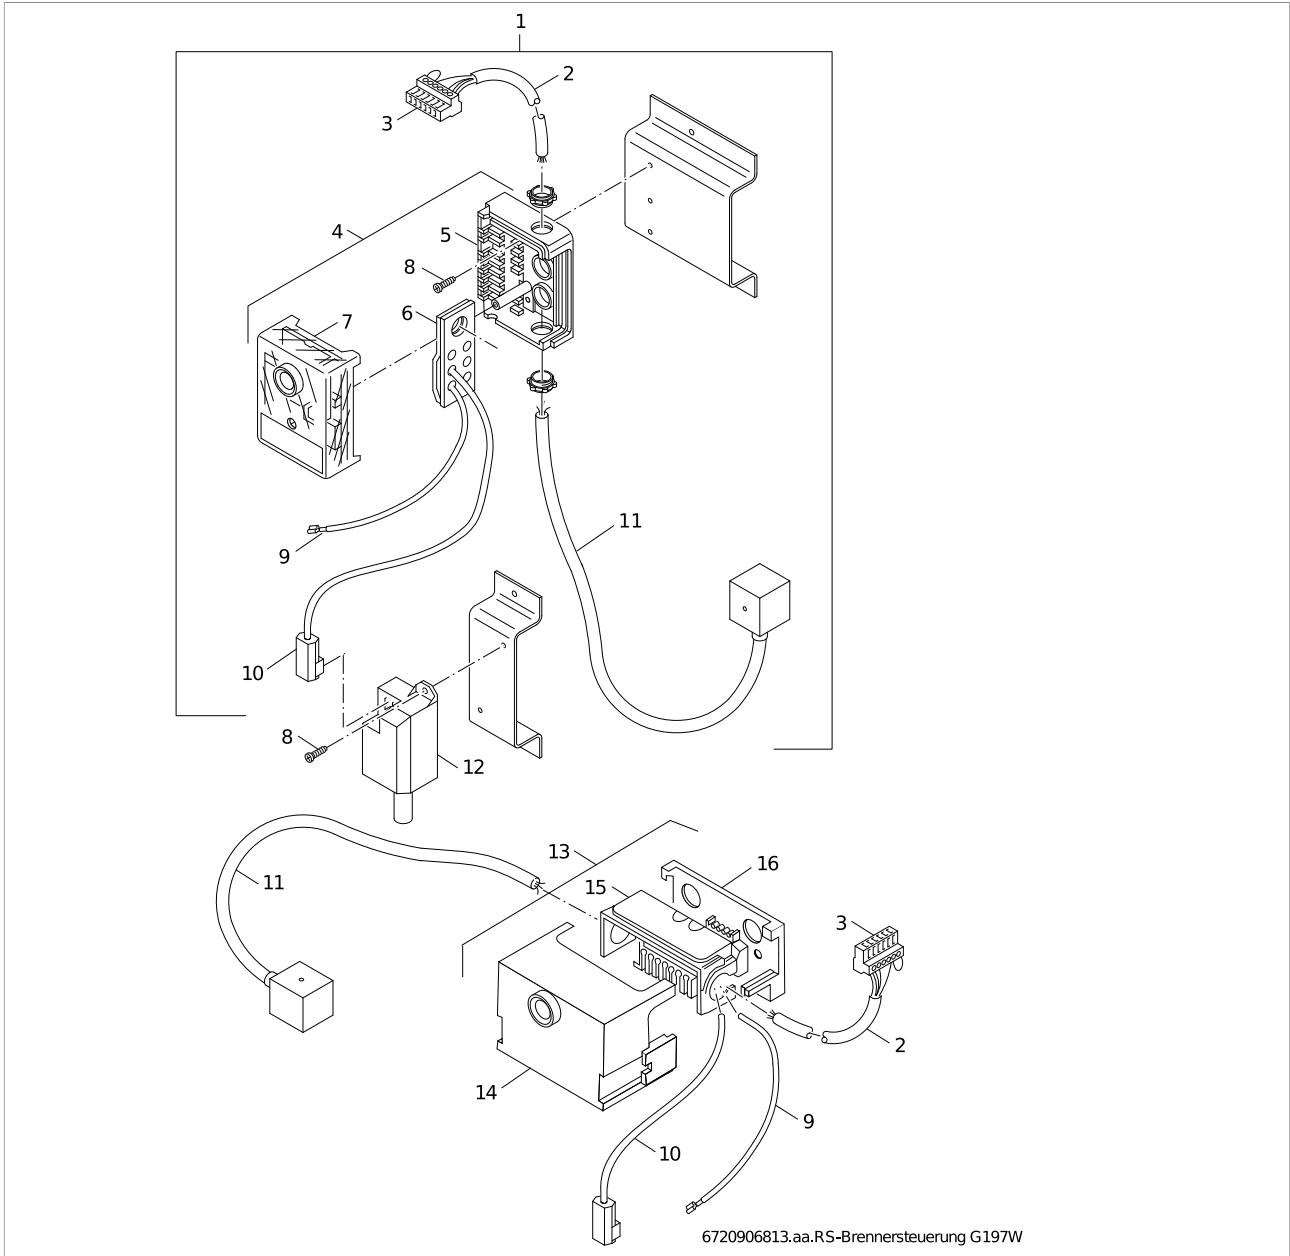

# AE234X-38/5 VR4601CB (5272980) Baugruppe Brennersteuerung G197W

Pos.	Bezeichnung	Bestell-Nr.
1	Brennersteuerung G197W S02 verp	8718585336
2	Anschlussleitung Atm Gasbr 950 verp	5181482
3	Anschlussklemme 7-polig BR I grün everp	7747023989
4	Gasf-Autom DKG-972-N-21 kpl V2 everp	8718584072
5	Socket S 98 9-polig Nr 75300 everp	8718584802
6	Kabelklemmplatte everp	8718584810
7	Gasf-Autom DKG-972-N-21 V2 everp	8718584071
8	Schraube DIN7981 F ST3,5X9,5 A3K (10x)	29106124100
9	Zündleitung FZLK 1,00 03/43 850 everp	5493163
10	Anschlussleitung Taktzünder 800lg everp	5181476
11	Anschlussleitung Magnetventil 800 everp	5181478
12	Taktzünd-Einrichtung E3713/5 S03 everp	63032802
13	Gasf-Autom Landis&Gyr LGA kpl everp	5176616
14	Gasfeuerungsautomat LGA 63191 A27 everp	8718573621
15	Kabeldurchführung LGA/LOA everp	8718584809