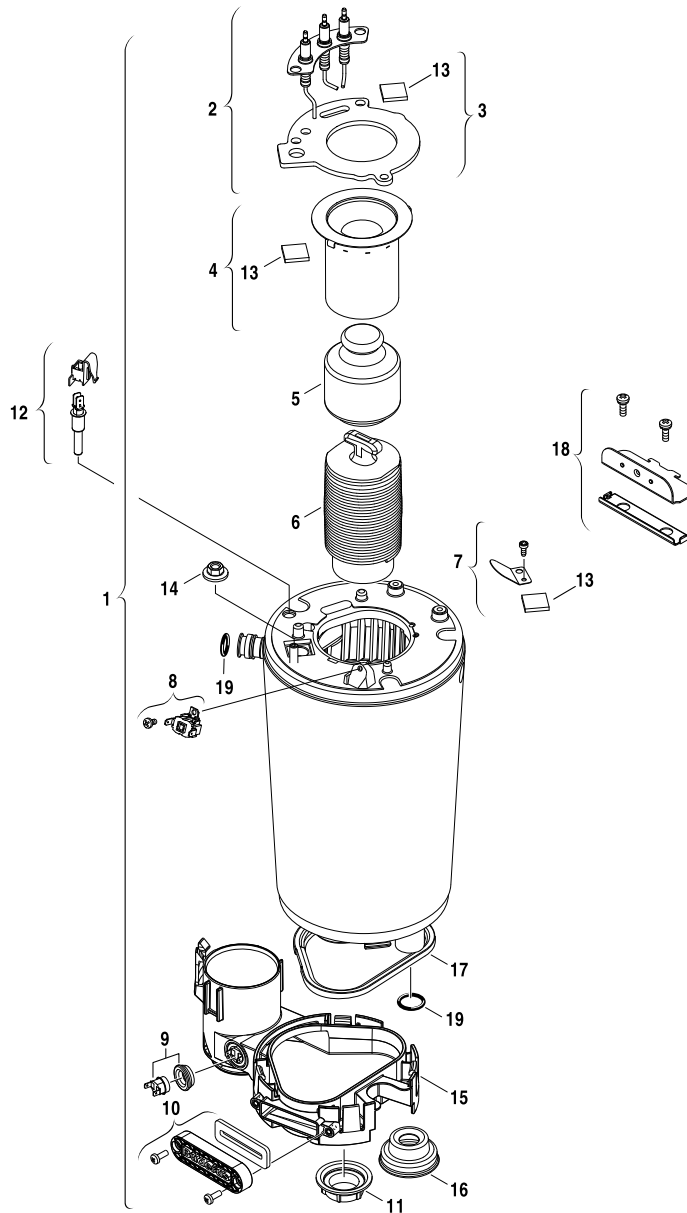

GB172-24K G25 (7716010612) Baugruppe Wärmeübertrager

6720906675.ad.G

Pos.	Bezeichnung	Bestell-Nr.
1	Wärmeblock	87376010900
1	Wärmeblock	87160138600
2	Elektrodensatz	87181070870
2	Elektrodensatz	8737602770
3	Dichtung	87110043250
4	Brenner	87181206090
5	Verdrängungskörper	87154051960
6	Körper unten	87154052050
7	Spiegelsatz	87156000240
8	Temperaturbegrenzer	87072061960
9	Temperaturbegrenzer	87105062670
10	Verschluss Kondensatsammler Buderus WB6	87186426810
11	Mutter	87133011960
12	Temperaturfühler NTC	87145000870
13	Schauglas	87156000180
14	Mutter M8	87133011800
15	Kondensatsammler	87182205970

Pos.	Bezeichnung	Bestell-Nr.
15	Kondensatsammler WB6	87377014750
16	Dichtgummi	87161068400
17	Dichtgummi	87110043240
18	Halter	87113048590
19	O-Ring 17x4 (10x)	87167711540
99	Service Kit WB6	8737712516