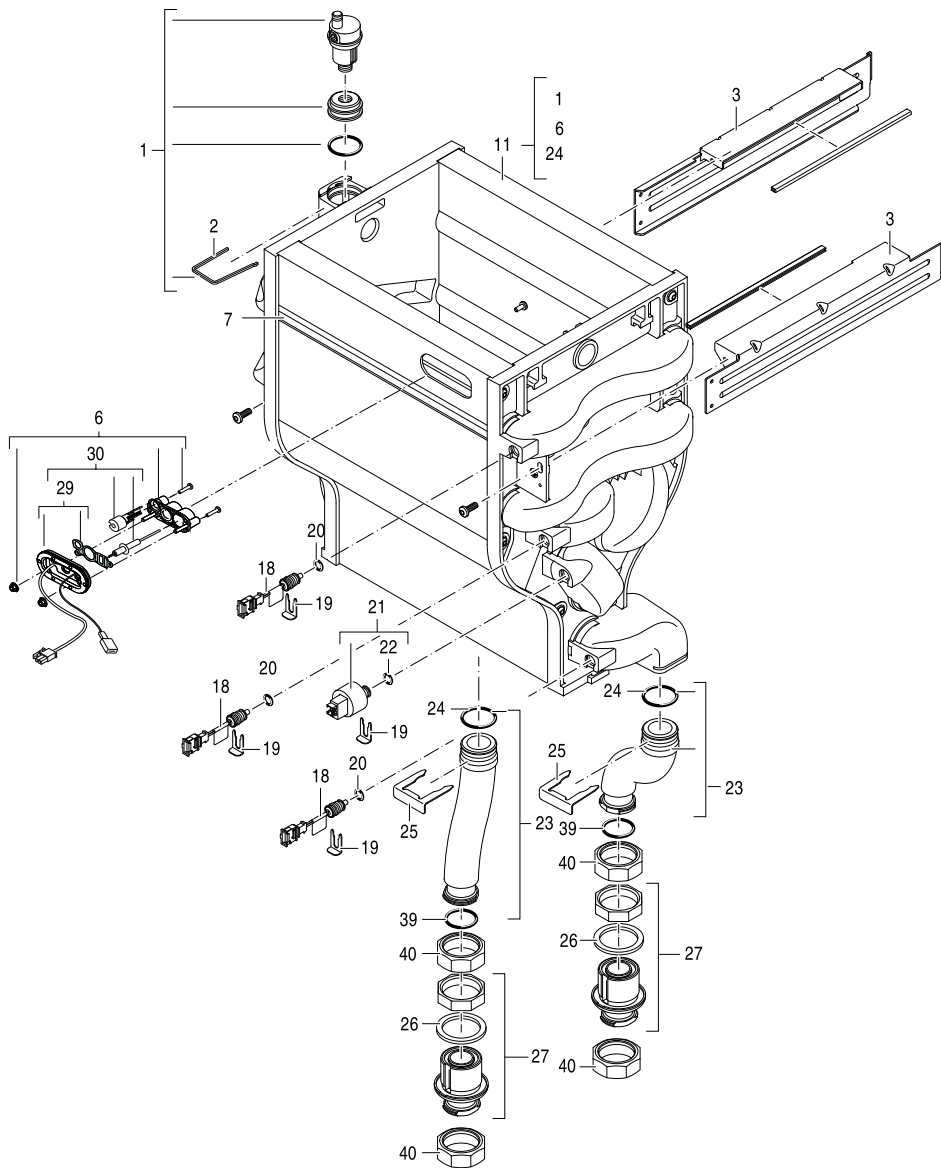

GB162-70 G25 V2 (7746901792) Baugruppe Wärmetauscher

8738894174.ac

Pos.	Bezeichnung	Bestell-Nr.
1	Automatischer Entlüfter >= 50 kW	8738900323
2	Haltefeder	7101430
3	Halterungs-Set	7746900521
6	Zündeinheit 50-100kW	8738901633
7	Zierstreifen	7736700151
11	Wärmetauscher 50-100kW	8718600269
18	Fühler NTC kpl (611 248A)	7101532
19	Sicherungsklammer	7101370
20	O-Ring 9,19x2,62 (10x)	7101534
21	Druckmesser Typ 505.99023 4bar	8718600019
22	O-Ring 9,92x2,62 (10x)	7101646
23	Vor-/Rücklaufrohr	7736700149
24	O-Ring 36,09x3,53 (10x)	7101488

Pos.	Bezeichnung	Bestell-Nr.
25	Sicherungsklammer	7746700069
26	Dichtung 58 x 45 x 4 (2x)	7736700354
27	Anschlussnippel	7736700150
29	Dichtungs-Set B3U	8738901664
30	Zündungs-Set U	8738901665
39	O-Ring 3,53x29,74 (10x)	7098986
40	Überwurfmutter (5x)	7099224
99	Dichtungs-Set F	8738901299