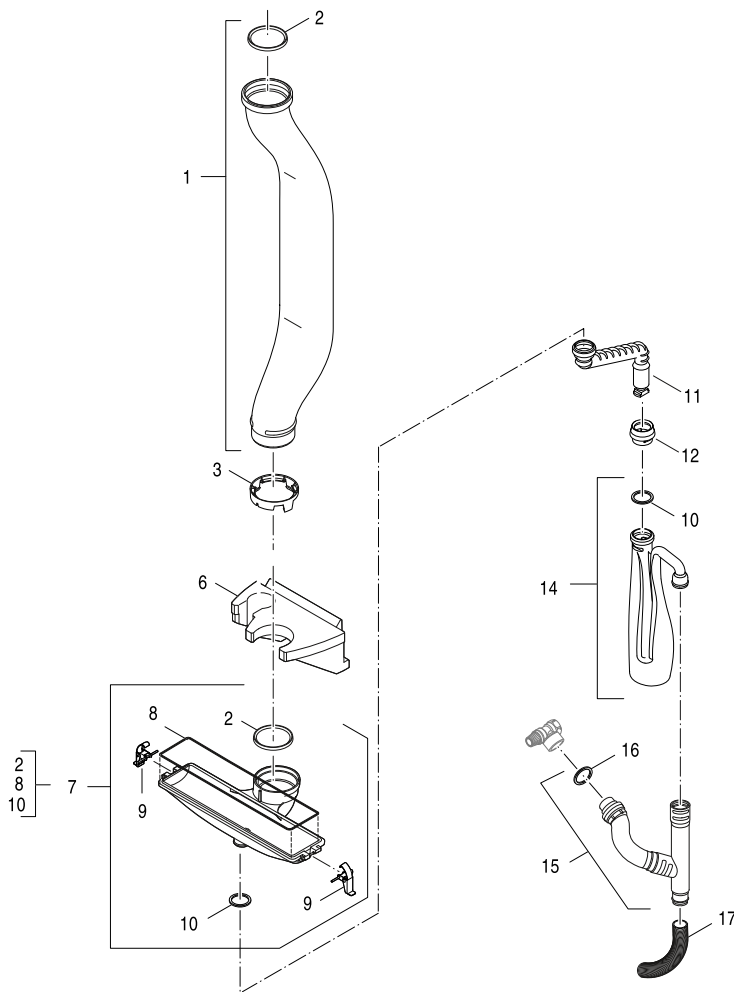

## GB162-65 G20 (7106096) Baugruppe Siphon

8738892506.ab

Pos.	Bezeichnung	Bestell-Nr.
1	Abgasrohr	7101404
2	Lippendichtung DN 80	8738901447
3	Drosselring	7101402
6	Halter für Abgassammler	7101398
7	Kondensatsammler	7101396
8	Dichtung Abgassammler	7746900152
9	Klemmbügel (2x)	7746900186
10	Lippendichtung 29,8 x 6,1 (5x)	7100742
11	Kondensatablaufrohr Siphon	7101410
12	Rohrdurchführung/Durchführung Set	7099002
14	Siphon	8718600611
15	Kondensat-Ablauf	7101531
16	Dichtung (5x)	73852S
17	Kondensatablaufschlauch 19x24x627mm lg.	7101535