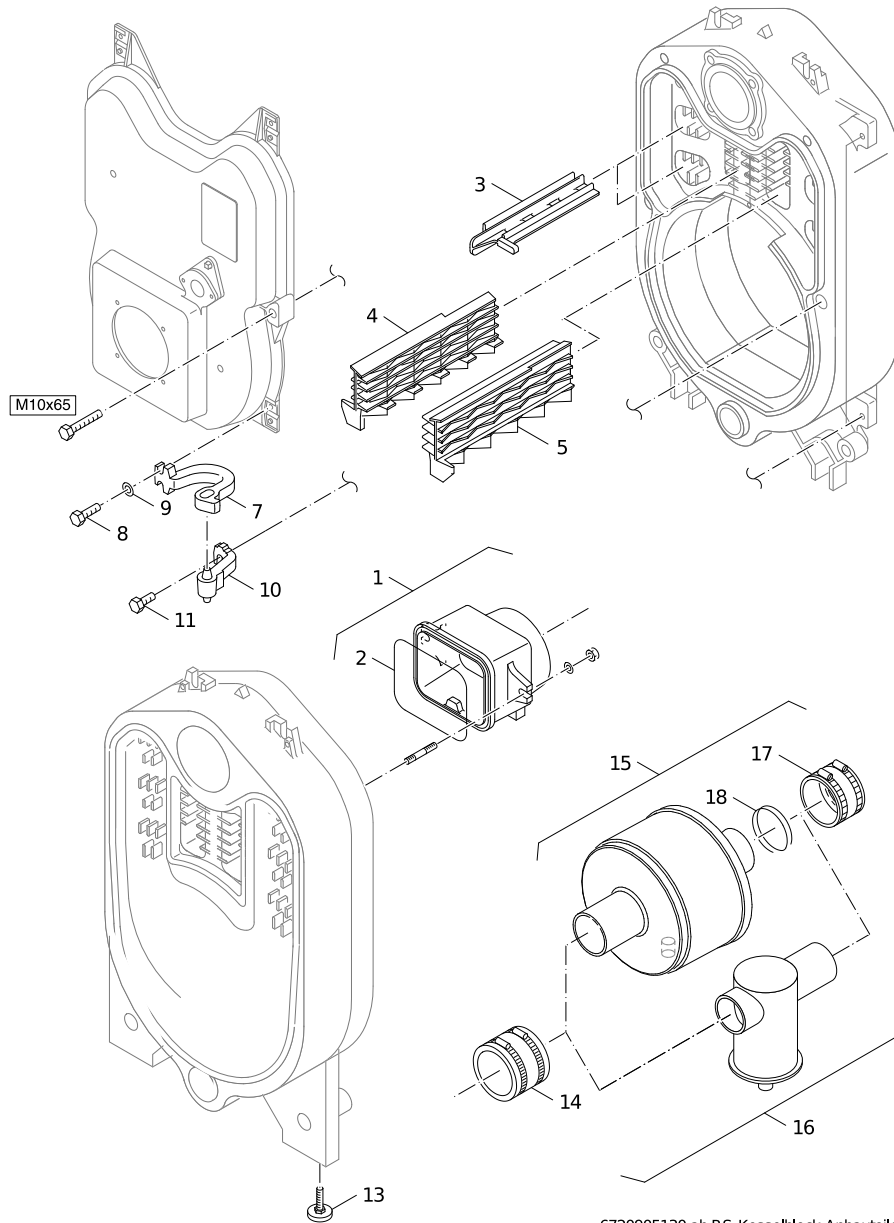

G215-68 VM zus (7747303208) Baugruppe Kesselblock - Anbauteile

6720905130.ab.RS-Kesselblock-Anbauteile G/GB225

Pos.	Bezeichnung	Bestell-Nr.
1	Abgasstutzen kpl everp	8718584644
2	Dichtschnur 8x1050 GP everp	63020961
3	Heizgaslenkplatte Zug2 [63019331] everp	87185737390
7	Scharnieröse [70004576] everp	87185708430
8	Schraube ISO4017 M10x35 8.8 (4x) everp	8718585149
9	Unterlegscheibe ISO 7089 10,5x2 (10x)	87185712700
10	Scharnier [70003085] everp	87185708460
11	6kt-Schraube DIN6921 M10x25 (10x) everp	87185755000
13	Gerätefüße M10x51mm (Set 4St.)	5236440
14	Abgasrohrabdichtmansch DN150verp neutral	8718587012
15	Abgasschalldämpfer DN150 everp V2	8718584488
16	Abgasschalldämpfer DN150 everp V2	8718584488
17	Abgasrohrabdichtmanschette DN150 kpl	5354142
18	Dichtschnur 10x2000 GP everp	63020963