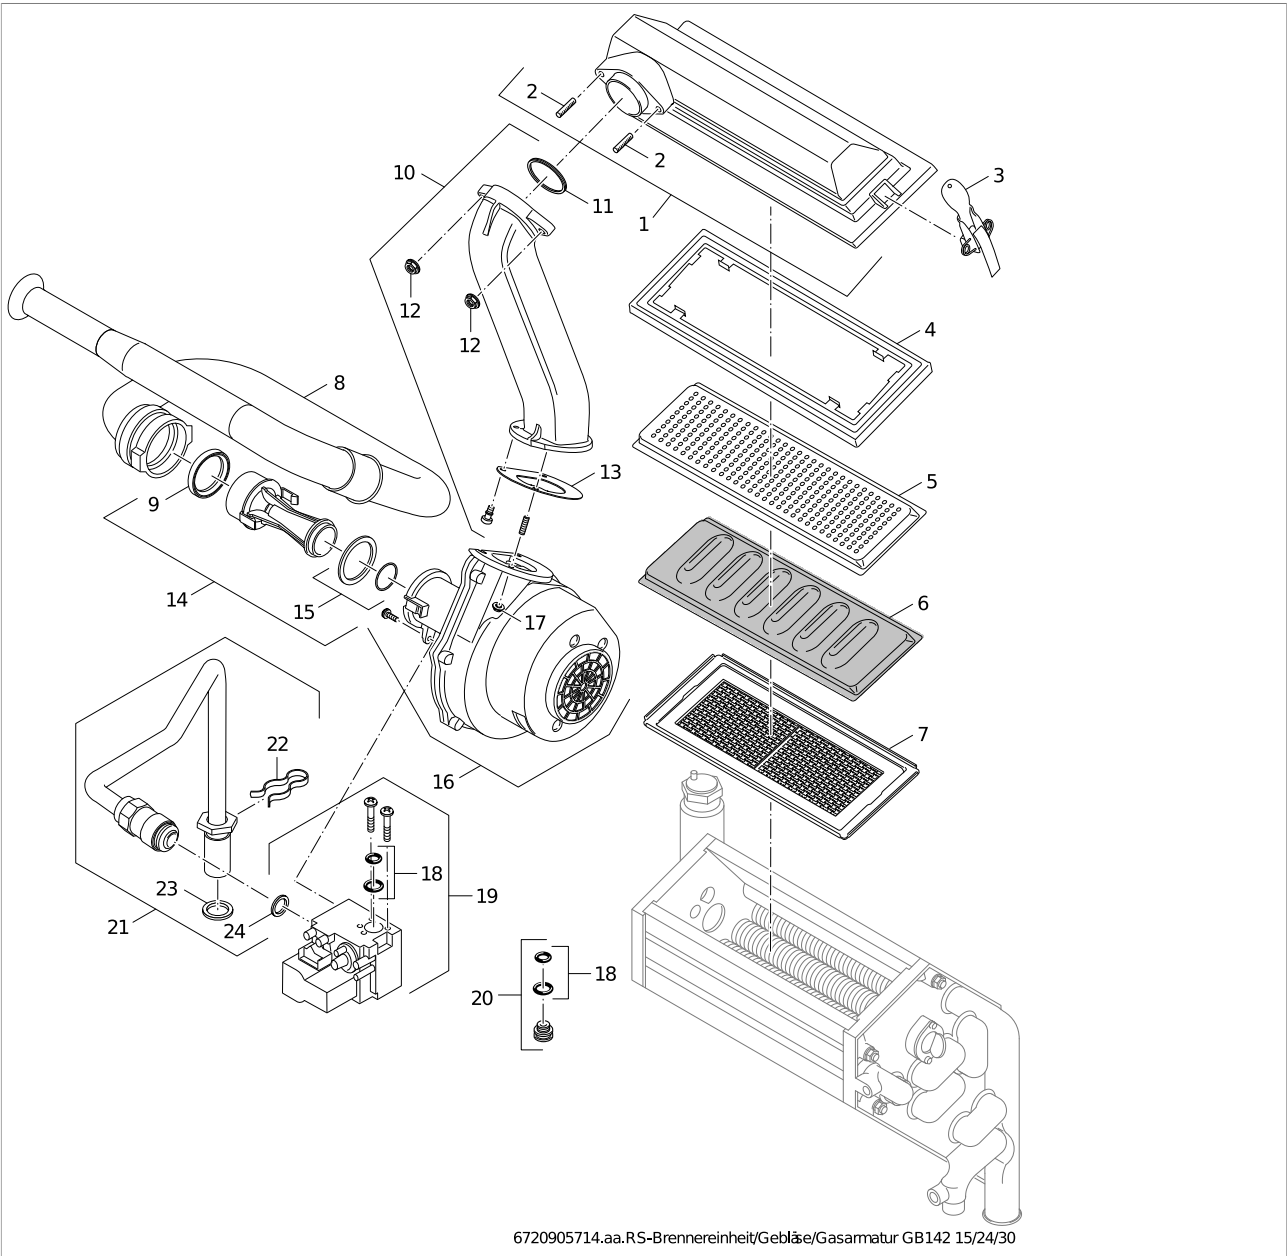

# GB142-24, G25 (7103514) Baugruppe Brenner/Gebläse/Gasarmatur

Pos.	Bezeichnung	Bestell-Nr.
1	Brennergehäuse 24/30kW	7099088
2	Stehbolzensatz (m6x25,m6x35,m6x40) (5x)	7098068
3	Schnellverschluss	7098848
4	Dichtung Brenner	7098916
5	Gas/Luftverteilerplatte	7100922
6	Lochplatte für Brenner	7100920
7	Brennerplatte 15/24/30kW	7099003
8	Gebläseansaugrohr	7099024
9	Dichtung 50mm (5x)	7099058
10	Brenneranschlussrohr	7099004
11	Silikon Lippendichtung (5x)	7098878
12	6kt-Mutter DIN985 M6 6 (10x)	7098115
13	Dichtung für Gebläse	7099023
14	Venturi 423.072A	7099020
15	Flachdichtungs-Set für Luftdüse (2x5x)	7099021
16	Gebläse 230V	7099022
17	Mutter M5 verzahnt selbsthaltend (5x)	7099064

---

<b>Pos.</b>	<b>Bezeichnung</b>	<b>Bestell-Nr.</b>
18	O-Ring Set Gasdüse	7099018
19	Gasarmatur	7736700635
20	Gasdüse 5,05 [mm]	7099017
21	Gasanschlussrohr	7099026
22	Federstecker (5x)	7100549
23	Flachdichtung 4x21x30 (5x)	7098962
24	Dichtung (5x)	8718600045
99	Gasdüse 3,35 [mm]	7746900348