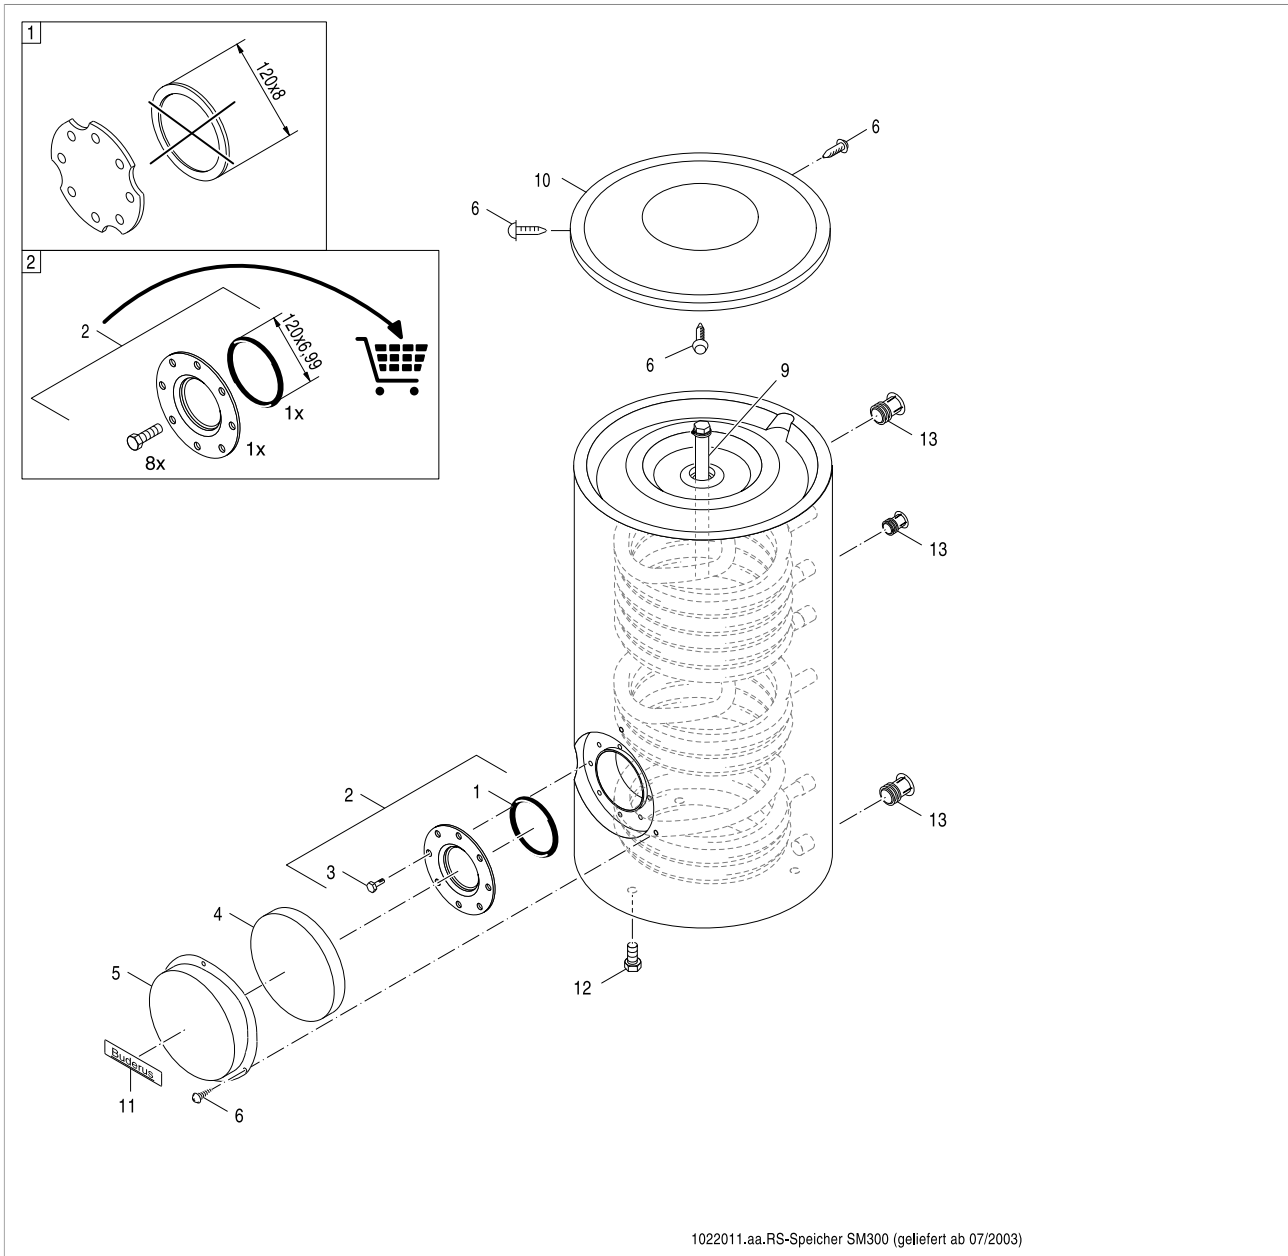

SM300/1 W (5011105) Baugruppe Speicher SM300 (>07/2003)

1022011.aa.RS-Speicher SM300 (geliefert ab 07/2003)

Pos.	Bezeichnung	Bestell-Nr.
1	Dichtring 120x152x10mm everp	63043454
2	Handlochdeckel D210 (5mm) thermogl everp	7735500184
3	6kt-Schraube M10x25 (8x) SW16 everp	7735500189
4	Wärmeschutz D260 everp	87185724510
5	Abdeckung für Handloch SU/SF/SM/Ss300	5222151
6	Blehschraube St 4,2x13 (10x)	7747027696
9	Anode G1 1/2" D33x800mm unisoliert everp	87185715570
10	Abdeckung Deckel D667,3x50mm schwarz	7747027926
11	Geräteschild Logalux, selbstkl everp	7747029385
12	Schraube ISO4017 M10x30 A3K (10x) everp	7747022050
13	Hülse R3/4x35 everp	63017919
13	Hülse R1x35 everp	63017920
13	Hülse R1 1/4x35 everp	63017921
99	Thermometer-Set mit Gehäuse BHG	5236210