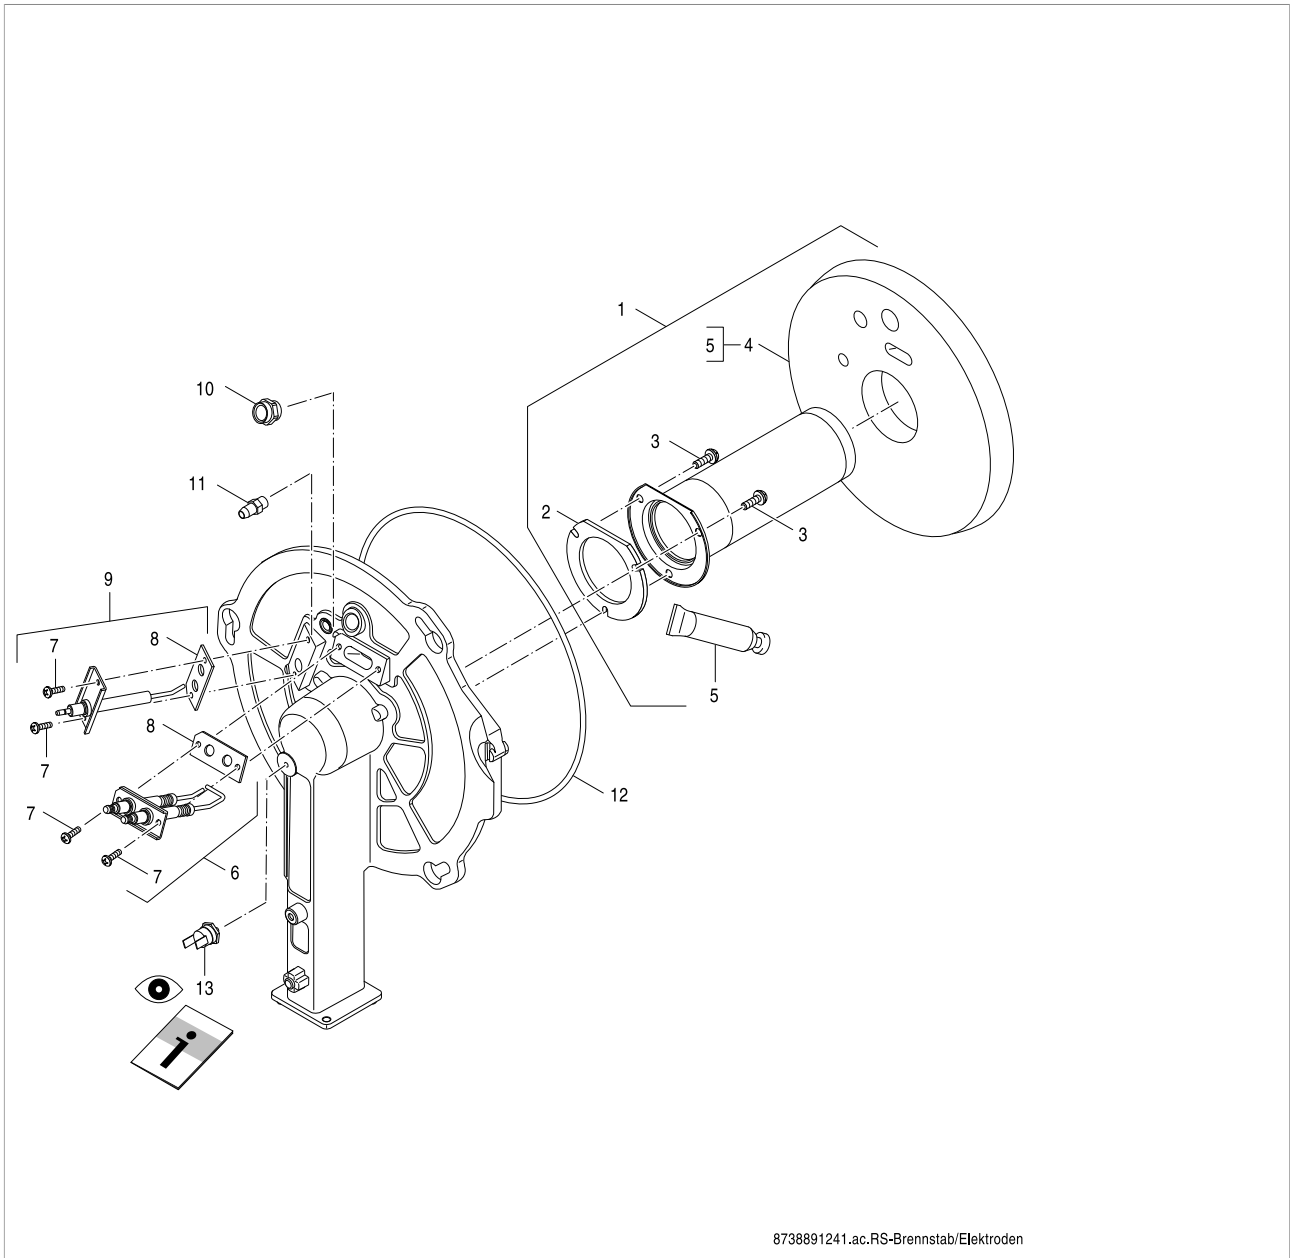

GB212 22 G25 (8738808129) Baugruppe Brennstab/Elektrode

8738891241.ac.RS-Brennstab/Elektroden

| Pos. | Bezeichnung | Bestell-Nr. |
|------|--|-------------|
| 1 | Brennstab Gasbr VM1.0 22/VM1.1 30kW ever | 8718587523 |
| 2 | Dichtung Brennstab everp | 8718586629 |
| 3 | Schraube Ejot Altracs M6x14 (10x) everp | 8718582996 |
| 4 | Isolierung Brennerfl. VM1.0 15-40 everp | 8718582997 |
| 5 | Keramikleber 115gr Tube everp | 87185760160 |
| 6 | Zündelectrode VM1.0 15-50kW everp | 8718595817 |
| 7 | Linsenschr DIN7985 M4x10 8.8A3K (4x) eve | 8718583000 |
| 8 | Dichtung Elektrode (2x) everp | 8718583001 |
| 9 | Überwachungselectrode VM1.0 15-50 everp | 8738803648 |
| 10 | Schauglas M16x1 kpl everp | 8718589884 |
| 11 | Druckmessdüse G1/8" Set | 7747022048 |
| 12 | O-Ring 253,37 x 5,33 everp | 8718583004 |
| 13 | Bimetallschalter 130°C everp | 7736606113 |