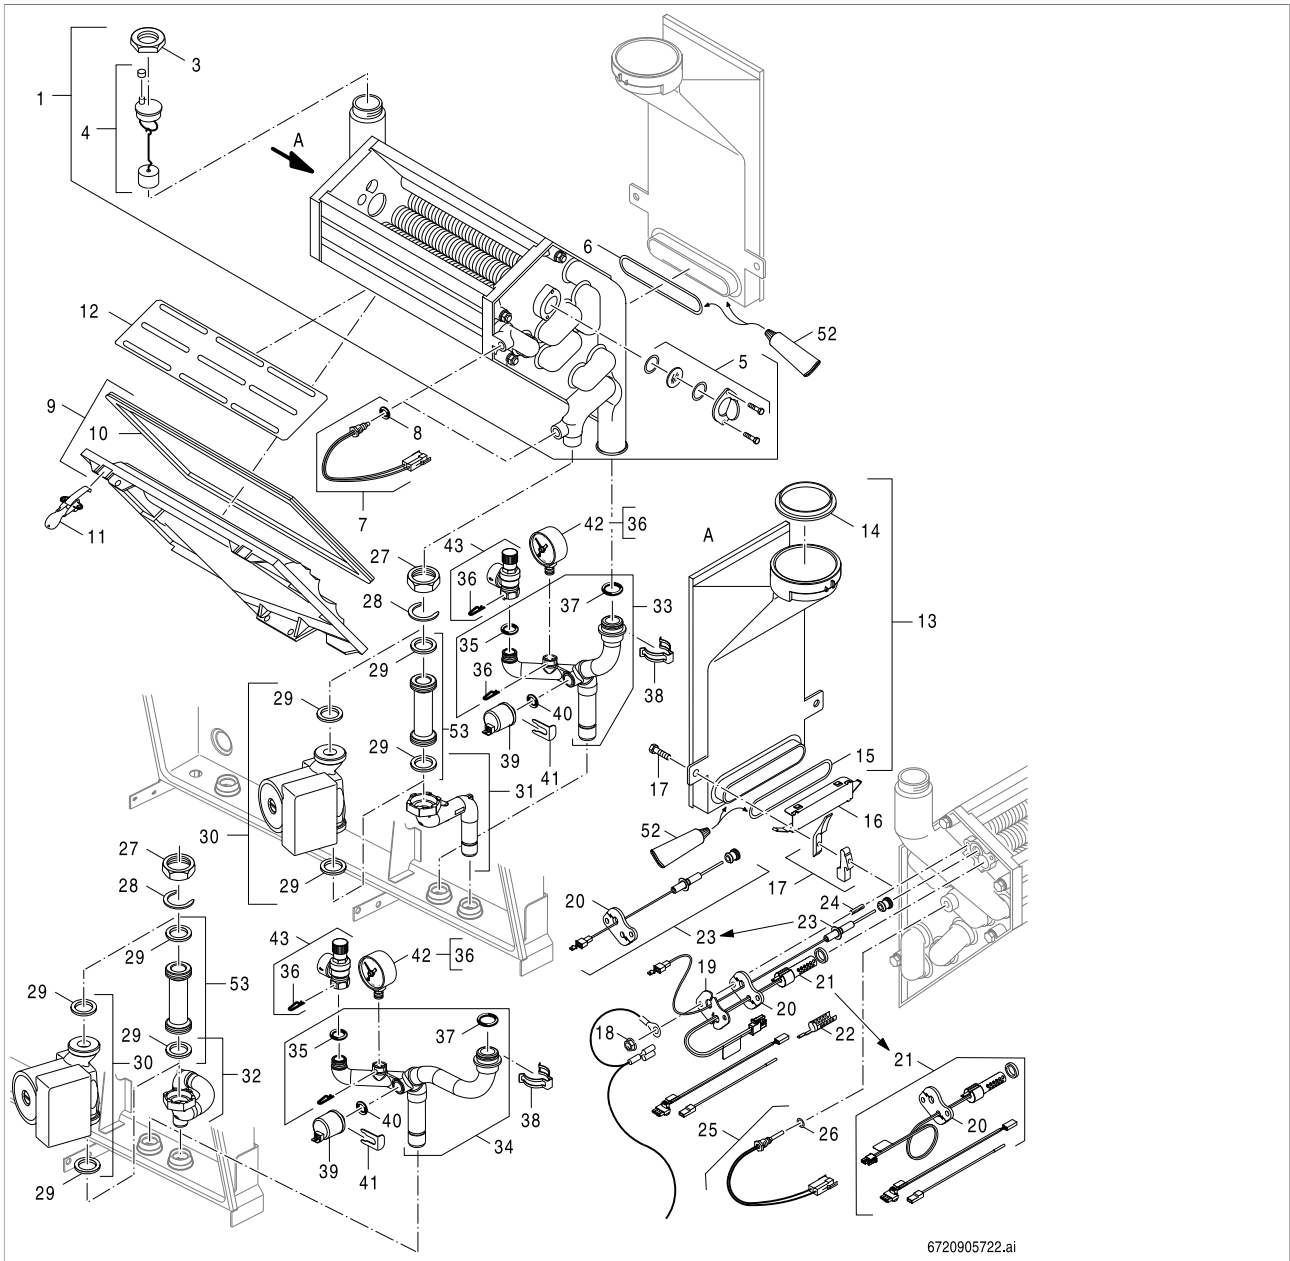

GB142-45, G20 (7103530) Baugruppe Wärmetauscher

6720905722.ai

Pos.	Bezeichnung	Bestell-Nr.
1	Wärmetauscher GB142-45	7099911
3	Mutter Airclon	7098824
4	Schwimmereinsatz Airclon	7098822
5	Schauglas kpl mit Spiegel linea	7098575
6	Dichtung oval für Abgassammler	7098858
7	Fühler NTC kpl mit O-Ring	7100136
8	O-Ring 6,86x1,78mm (10x)	7100112
9	Kondenswassersammler GB112-43W	7098844
10	Dichtung Kondenswassersammler GB112-43W	7098838
11	Schnellverschluss	7098848
12	Staublech für GB112-43W	7098832
13	Abgassammler	7098857
14	Lippendichtung DN80 (blau)	7096475
15	Dichtung oval für Abgassammler	7098858
16	Abgasschalldämpfer	7099056
17	Halteklammer für Rauchgasabfuhr (2x)	7098860
18	6kt-Mutter DIN985 M6 6 (10x)	7098115

Pos.	Bezeichnung	Bestell-Nr.
19	Befestigungspl f Glühzünd/Ionisationse	7098852
20	Dichtung Glühzünd/Ionisation (5x)	7098850
21	Glühzünder	7099006
22	Schirm für Glühzünderlektrode	7100229
23	Ionisationselektrode	7100238
24	Stehbolzensatz (m6x25,m6x35,m6x40) (5x)	7098068
25	Sicherheitsfühler-NTC kpl	7098854
26	O-Ring 6,86x1,78mm (10x)	7100112
27	Überwurfmutter (5x)	7099224
28	Ausgleichsscheibe (Pumpe) (5x)	7098996
29	Flachdichtung 1 1/2" (10x)	7098266
30	Pumpe UPMO 7M 25 GG 3H PP	8738903388
31	Rücklaufrohr	7099965
33	Vorlaufanschlussrohr für GB142-45	7099967
35	O-Ring 18.72x2.62 (10x)	8718601961
36	Haltefeder (5x)	7099402
37	O-Ring 3,53x29,74 (10x)	7098986
38	Klemmfeder (5x)	7098988
39	Druckmesser Typ 505.99023 4bar	8718600019
40	O-Ring 9,92x2,62 (10x)	7101646
41	Sicherungsklammer	7101370
42	Manometer m Steckverbind f GB142-45/60	7099951
43	Sicherheitsventil 3 bar <= 100 kW	7099949
52	Dichtmasse Silastik 732 90ml Tube everp	87185760180
53	Umbausatz Pumpe	73149
99	Anschlussverbindung kpl	7098424