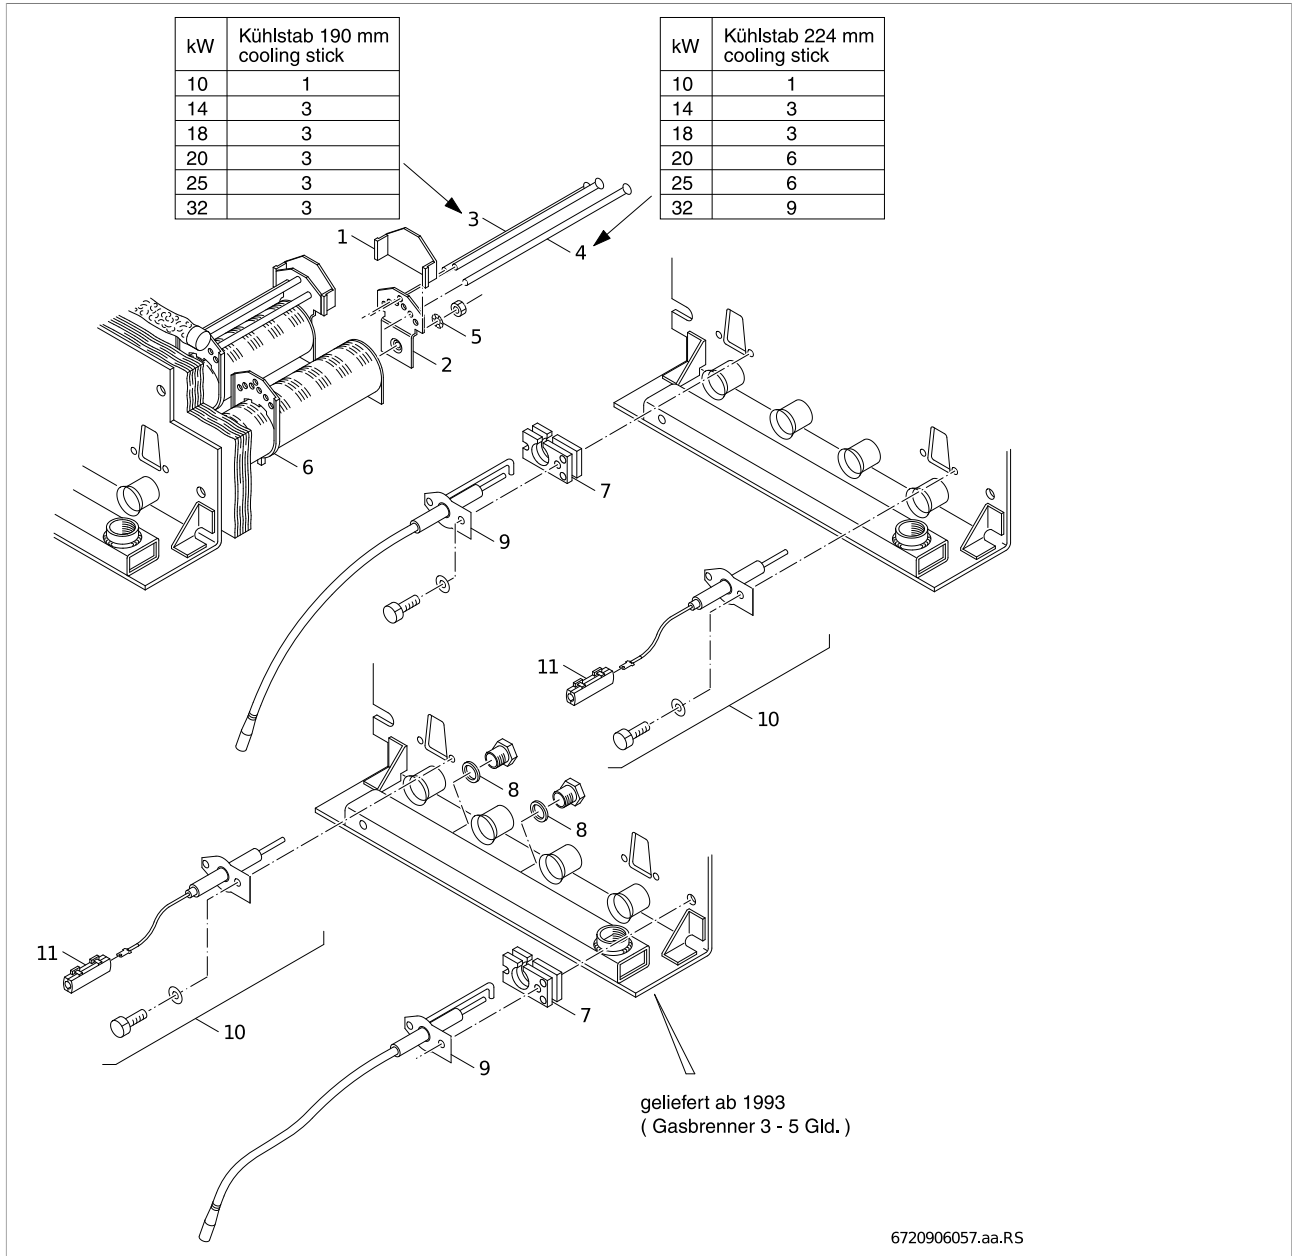

## AE124L (99902563) Baugruppe Zündbrenner

Pos.	Bezeichnung	Bestell-Nr.
1	Sicherungsblech für Kühlstäbe (4x) everp	87185706390
2	Sattelblech hinten (4x)	87185703420
3	Kühlstab-Set D5x190lg (10x)	63037876
4	Kühlstab-Set D5x224lg (10x)	63037877
5	Zahnscheibe DIN6797 A5,3 A3K everp (5x)	8718589160
6	Sattelblech steckbar 8Stück verp	5493998
7	Distanzstück 4mm (4x)	63011224
7	Distanzstück 3mm (4x)	63011223
7	Distanzstück 2mm (4x)	63011222
7	Distanzstück 1mm (4x)	63011221
7	Distanzstück 5mm (4x)	63011225
7	Distanzstück 10mm (4x)	63011230
7	Distanzstück 9mm (4x)	63011229
7	Distanzstück 8mm (4x)	63011228
7	Distanzstück 7mm (4x)	63011227
7	Distanzstück 6mm (4x)	63011226
8	Dichtring 13x18x1,5 (5x) everp	8718584808

---

<b>Pos.</b>	<b>Bezeichnung</b>	<b>Bestell-Nr.</b>
9	Zündelectrode mit Kabel 400mm lang everp	7747007977
9	Zündelectrode + Kabel (2x) everp	87185760100
10	Überwachungs-Electrode m. Verbindungsst	5493965
11	Isolierkapsel (2x) everp	8718584778