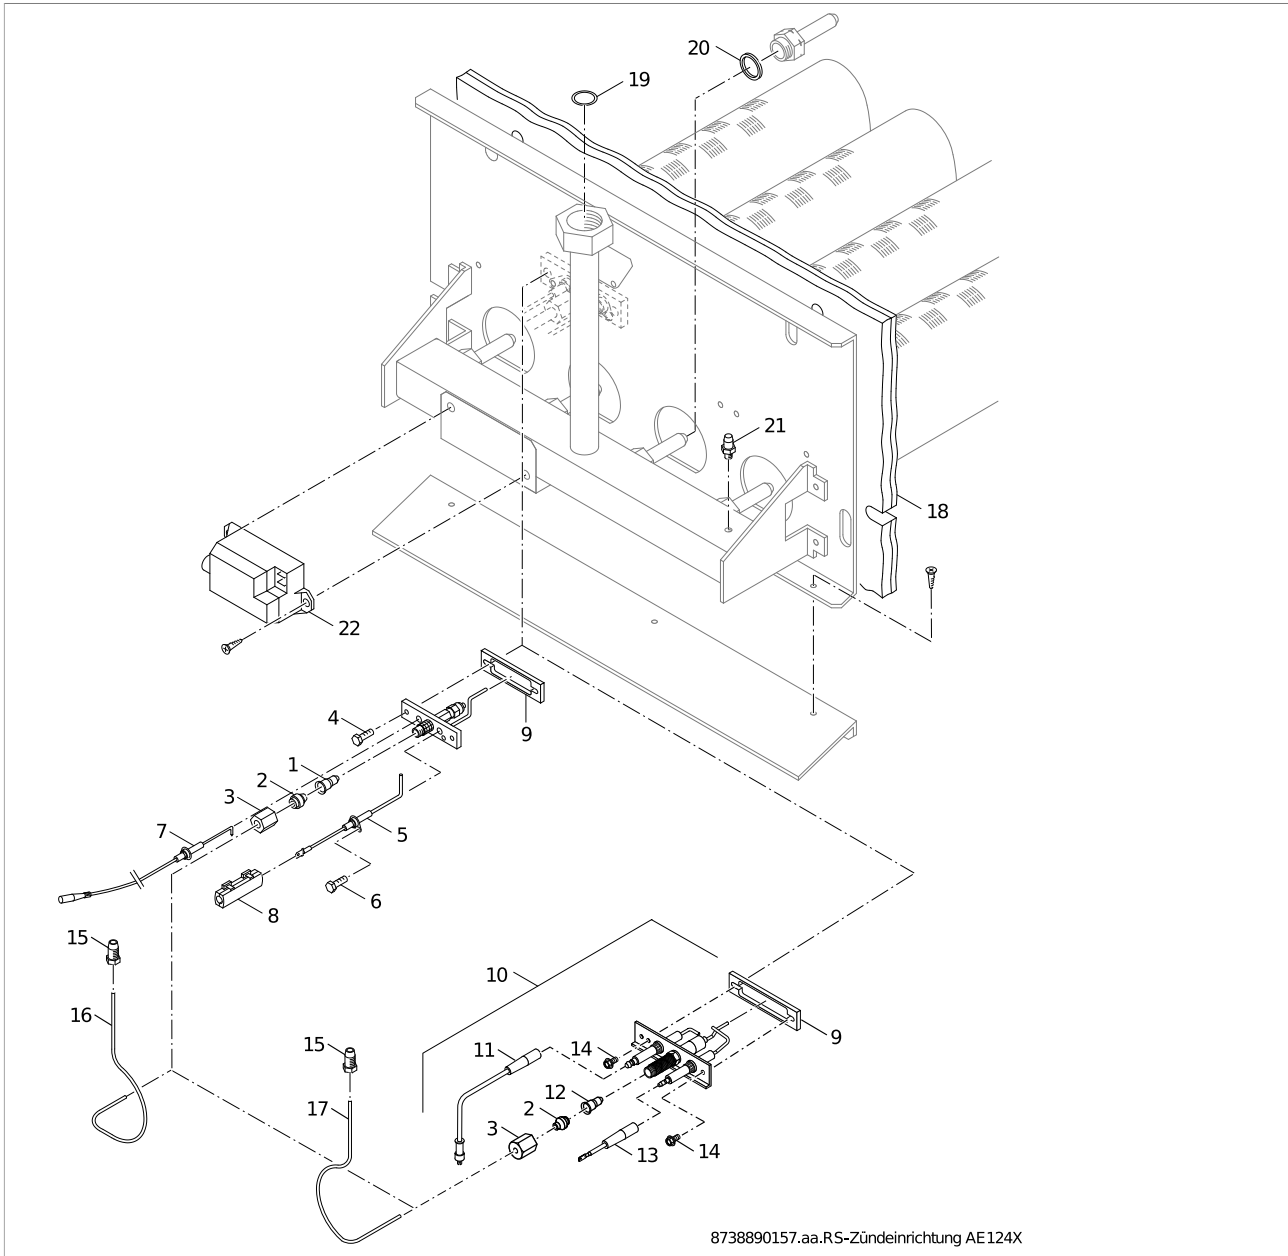

AE124 LP (99906524) Baugruppe Zündeinrichtung AE124X

8738890157.aa.RS-Zündeinrichtung AE124X

Pos.	Bezeichnung	Bestell-Nr.
1	Zündgasdüse Nr5 EG Furi everp	8718584806
2	Doppelkegelring - 47078 - 6	5802602
2	Schneidring D4 (2x) everp.	8718584777
3	Überwurfmutter D4 (2x) everp	8718584775
3	Überwurfmutter M11x1,5-6	5802604
4	Schraube 5x12A3K selbstfurchend(5x)everp	8718584336
4	Schraube DIN7500 C M4x10 St z A2B	5176516
4	Schraube M4x12 A3K selbstfurchend	5947714
5	Überwachungselektrode Brenner (2x) everp	87185760090
6	Schraube DIN7500 C M3x6 St A3K everp	8718584776
7	Zünderlektrode Zündbrenner (2x) everp	87185759620
8	Isolierkapsel (2x) everp	8718584778
9	Distanzstück 3mm (2x)	87185727550
10	Zündbr Set AE, nicht Multigas everp	8718585342
11	Zündkabel AE/AEM everp	63009561
12	Zündgasdüse Nr5 EG MF everp	8718584812
13	Ionisationsleitung AE everp	63014655

Pos.	Bezeichnung	Bestell-Nr.
14	Schraube M5x16 A3K selbstfurch.(6x) ever	8718584804
14	Schrauben-Set M4x20 DIN7500 (4x)	7747001216
15	Zündgasverschraubung D4 Honeyw everp	63028198
15	Zündgasverschraubung D4 SIT09-58-030	5481221
16	Zündgasleitung DA4 AE124X VR/Sit 2/3/5G	5176788
17	Zündgasleitung DA4 AE124X VR/Sit 4Gld.	5176782
18	Wärmeschutz Gasbrenner L=5M Ersatz verp	5181396
19	Dichtung D21x30x2, DVGW-zugelassen	5959280
20	Dichtring 13x18x1,5 (5x) everp	8718584808
21	Druckmessdüse R 1/8" Ms everp	8718584643
22	Taktzünd-Einrichtung E3713/5 S03 everp	63032802