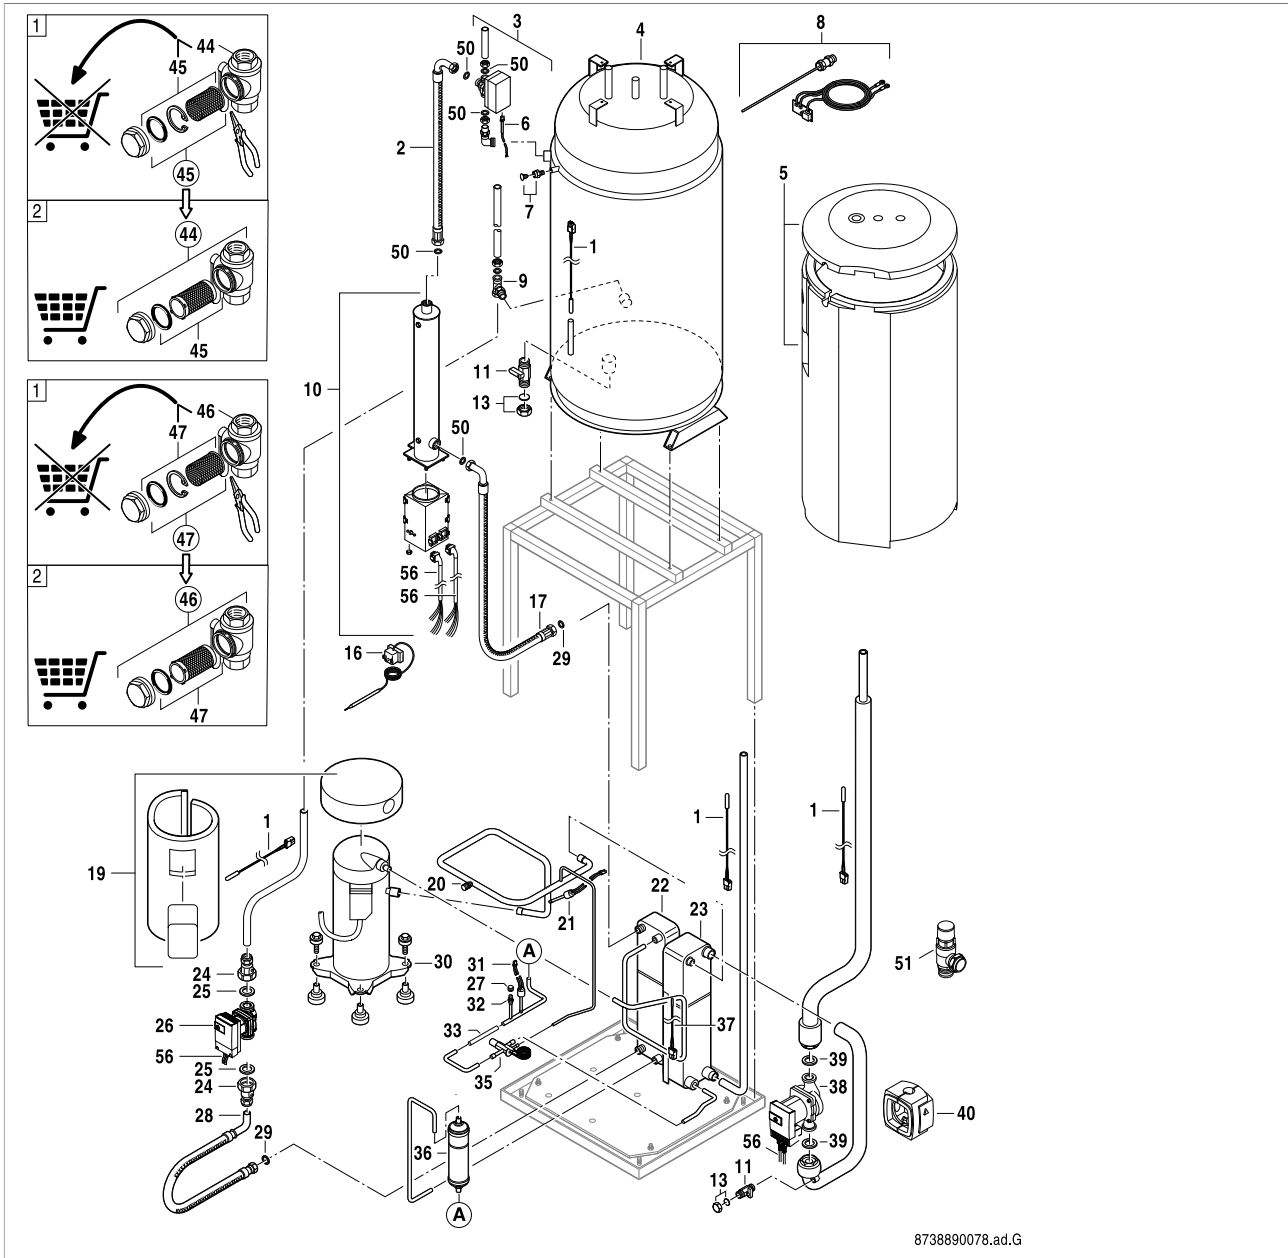

WPS 6K-1 (7738600312) Baugruppe Wärmeblock

8738890078.ad.G

Pos.	Bezeichnung	Bestell-Nr.
1	Temperaturfühler NTC 2000mm molex	8738203395
2	Flexschlauch 570mm	87183111530
3	3-Wege-Ventil	8733701138
4	Speicher	87183104570
5	Isolierung	87183104620
6	Kabel Molex 1,0 m	87144113200
7	Entlüftungsventil	8738206131
8	Anode	87183108620
9	T-Stück 22xR20x9,5	87183106920
10	Heizstab 3/6kW (rostfreier Stahl)	8733703809
11	Absperrventil 1/2"	87174052490
13	Deckel	87180058170
16	Temperaturbegrenzer	87172062120
17	Flexschlauch 390mm	87183112320
19	Isolierung Kompressor ZH8-13	8738203120
20	Ventil 5/16"	87337006510
21	Druckwächter 3bar	8738203509

Pos.	Bezeichnung	Bestell-Nr.
22	Verflüssiger CBH60-30	8738203124
23	Verdampfer CB60-26	8738203127
24	Absperrventil 22 mm	87174052500
25	Dichtung EPDM 44x32x3 (10x)	87110043580
26	Pumpe Grundfos UPM2	8738204567
26	Pumpe Para 25 1-9 130	8738208565
27	Verschlussdeckel 410A 5/16"	8738207560
28	Flexschlauch 650 mm	87107352290
29	Dichtung 3/4" 24x15x2 (10x)	87110043610
30	Kompressor ZH05	8738209768
31	Druckwächter 42bar	8738204569
32	Ventil 410A 5/16"	8738207586
33	Rohr CU 3/8" 119mm	8738204908
35	Expansionsventil 5	87337007820
36	Filter	87105070360
37	Temperaturfühler NTC 1000mm 120°	8738204632
38	Pumpe Para 25 1-9 180	8738208566
39	Dichtung EPDM 44x32x3 (10x)	87110043580
40	Isolierung	87183119190
44	Filter Kugelhahn DN20	8733702118
45	Wassersieb DN20	8733702123
46	Filter Kugelhahn DN25	8733702117
47	Wassersieb DN25	8733702122
50	Dichtung 30x21x2 (10x)	87110043620
51	Sicherheitsventil 4bar	87485100700
56	Kabelbaum C6-11	87337006250
56	Kabelbaum C6-11	8738204483