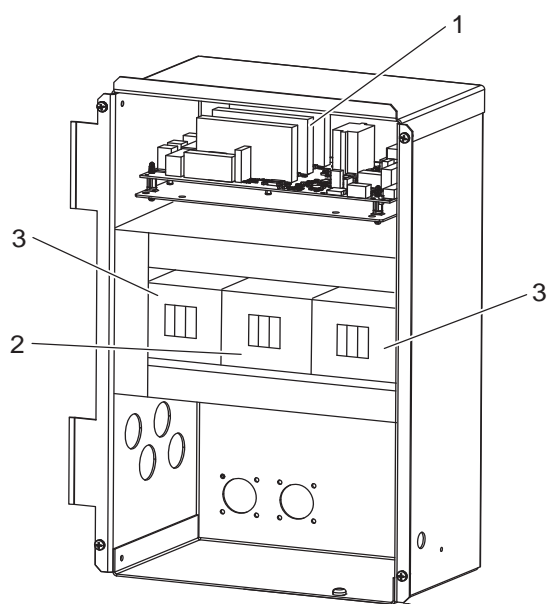

Ersatzteilliste

8738891542.aa.RS

Schaltkasten 7A

WPL 7-31 A
HMC20

3
F