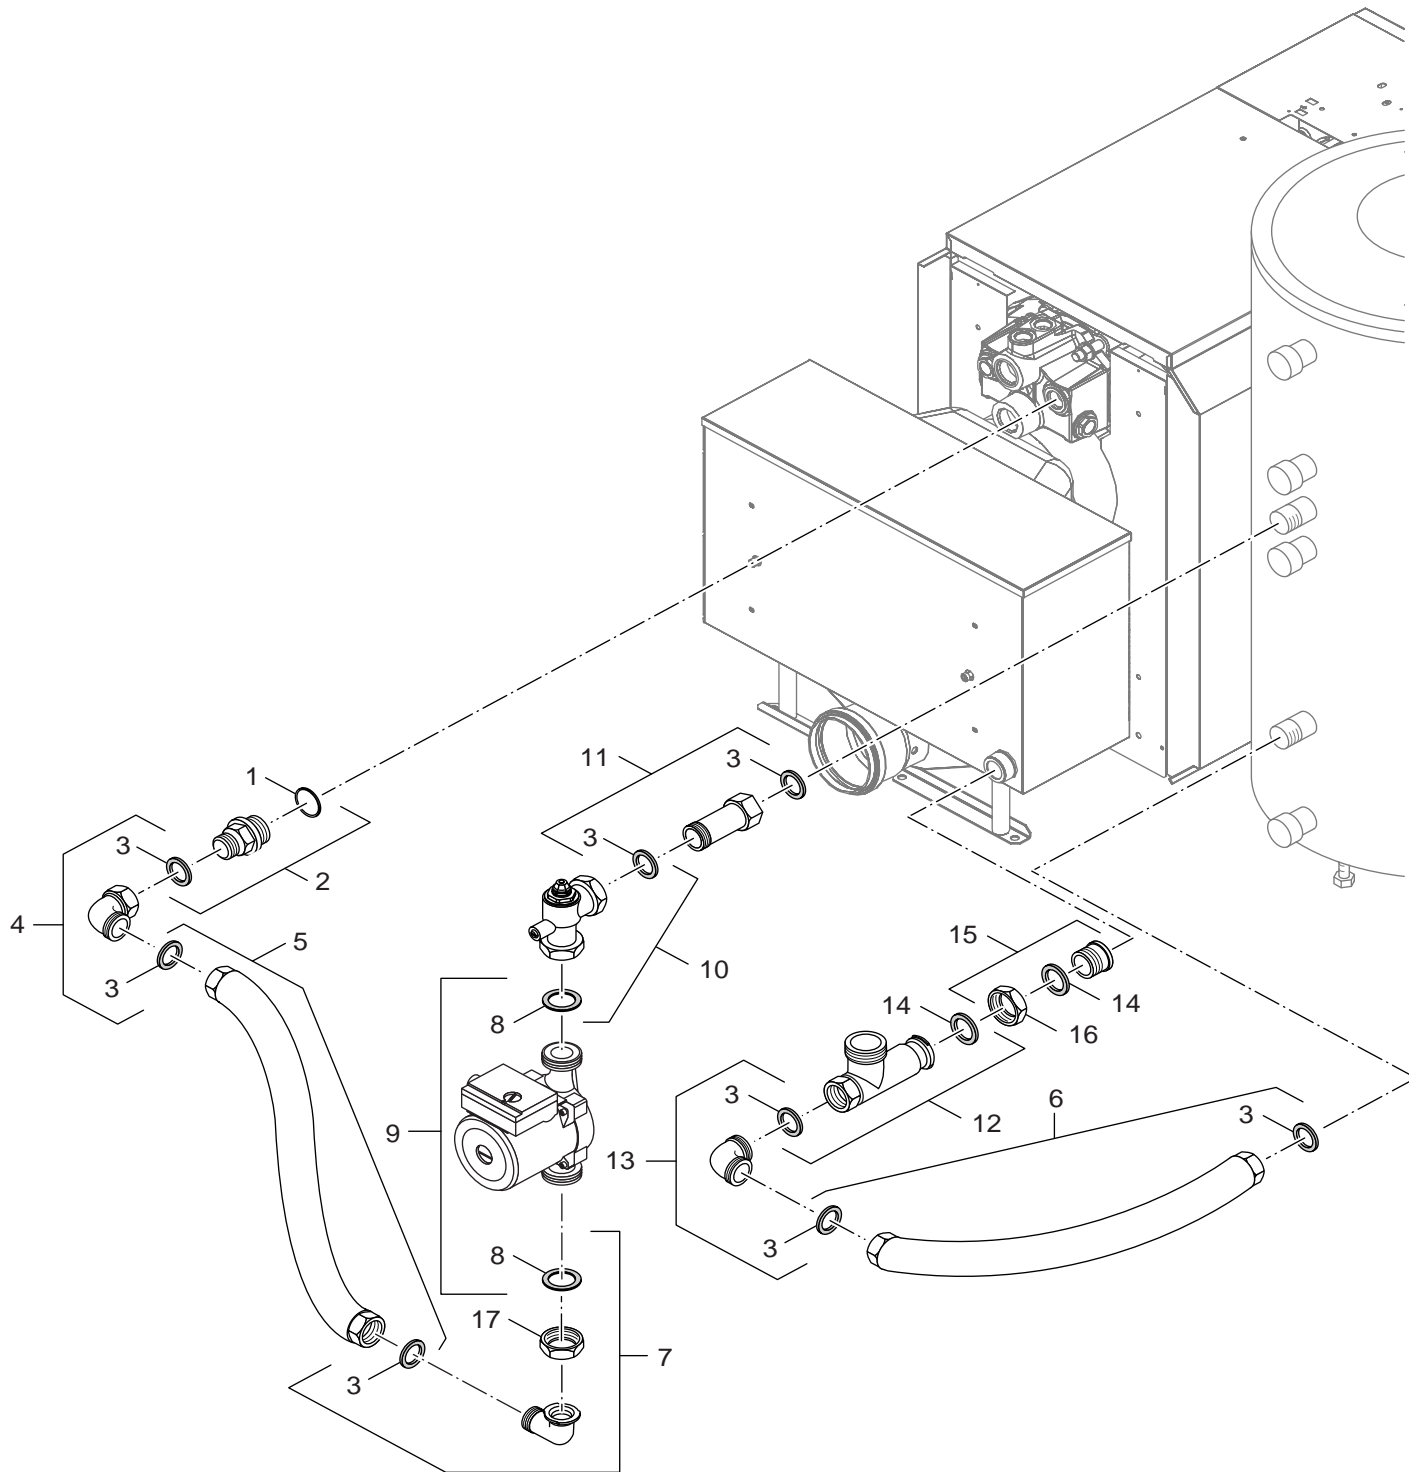

Ersatzteilliste

6720905234.aa.RS-Rohrgruppe GB225 ST/SU

ROHRGRUPPE GB225 ST/SU

7 747 025 279