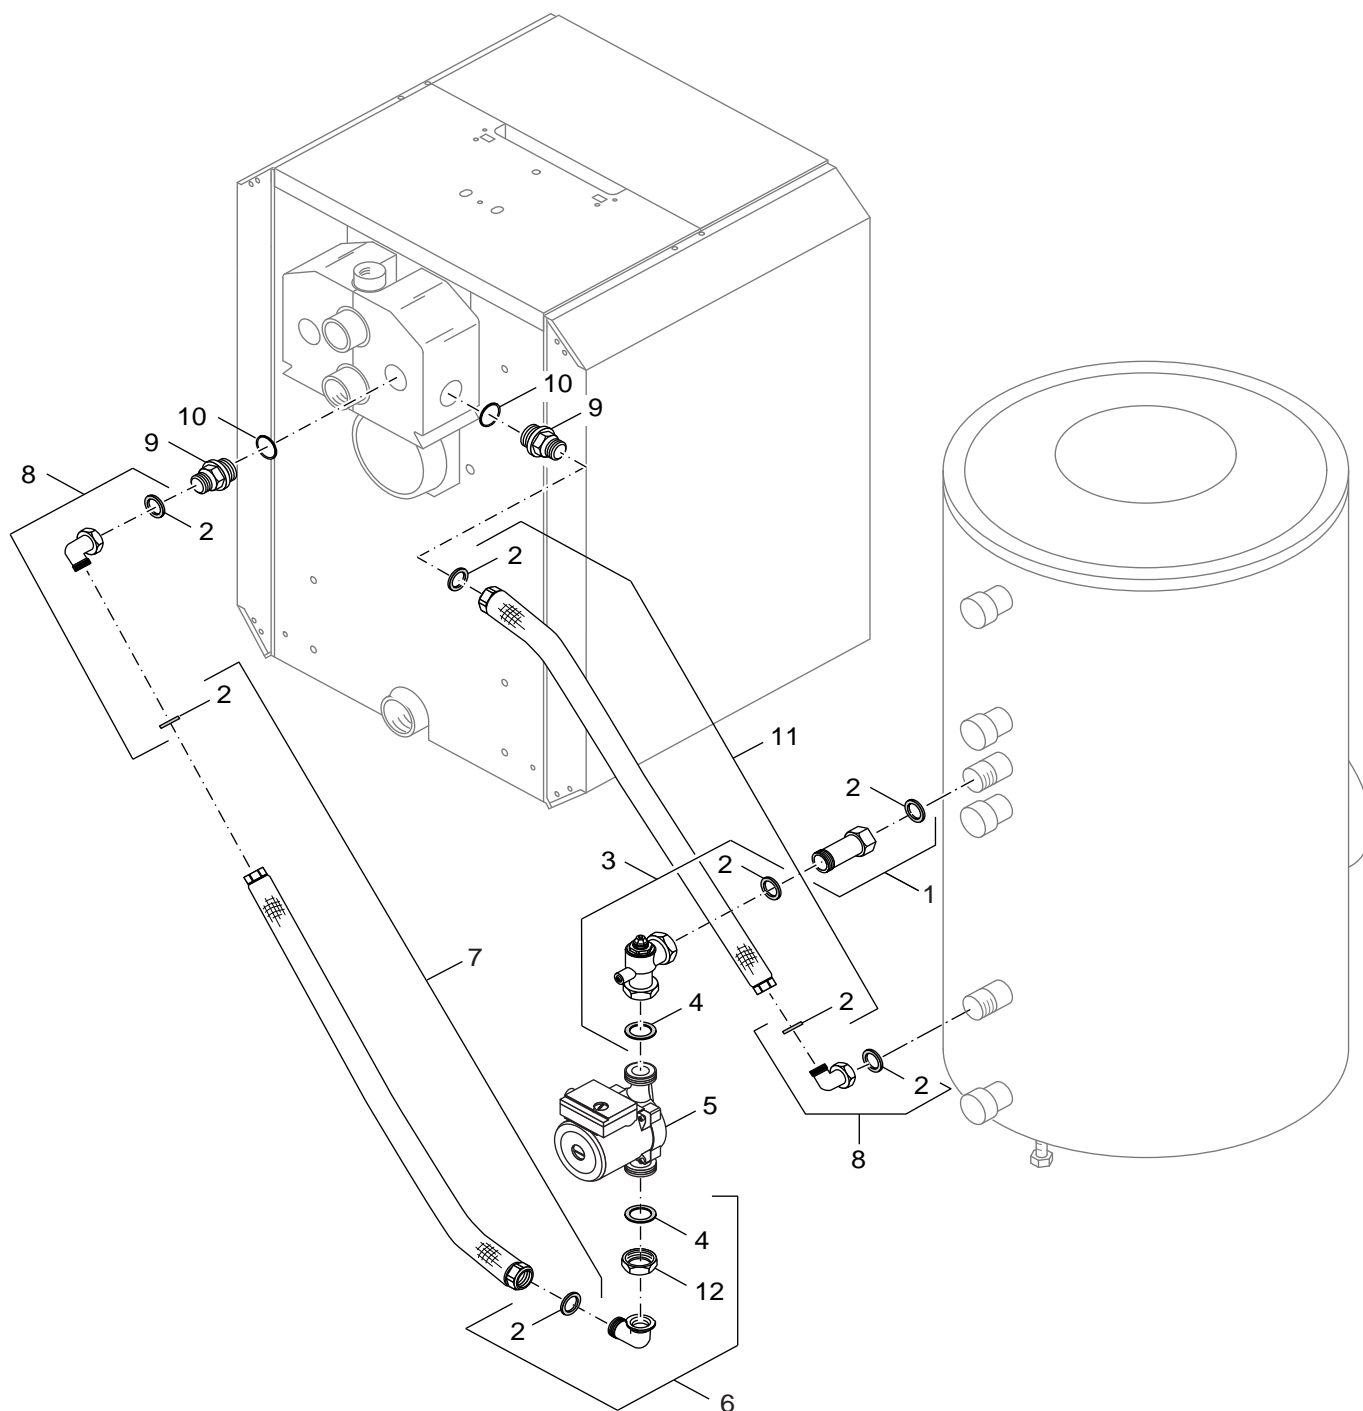

Ersatzteilliste

6720905169.aa.RS-Kessel-Speicherverrohrung G215/G225 SU160-300

ROHRGRUPPE G215/G225

5544638