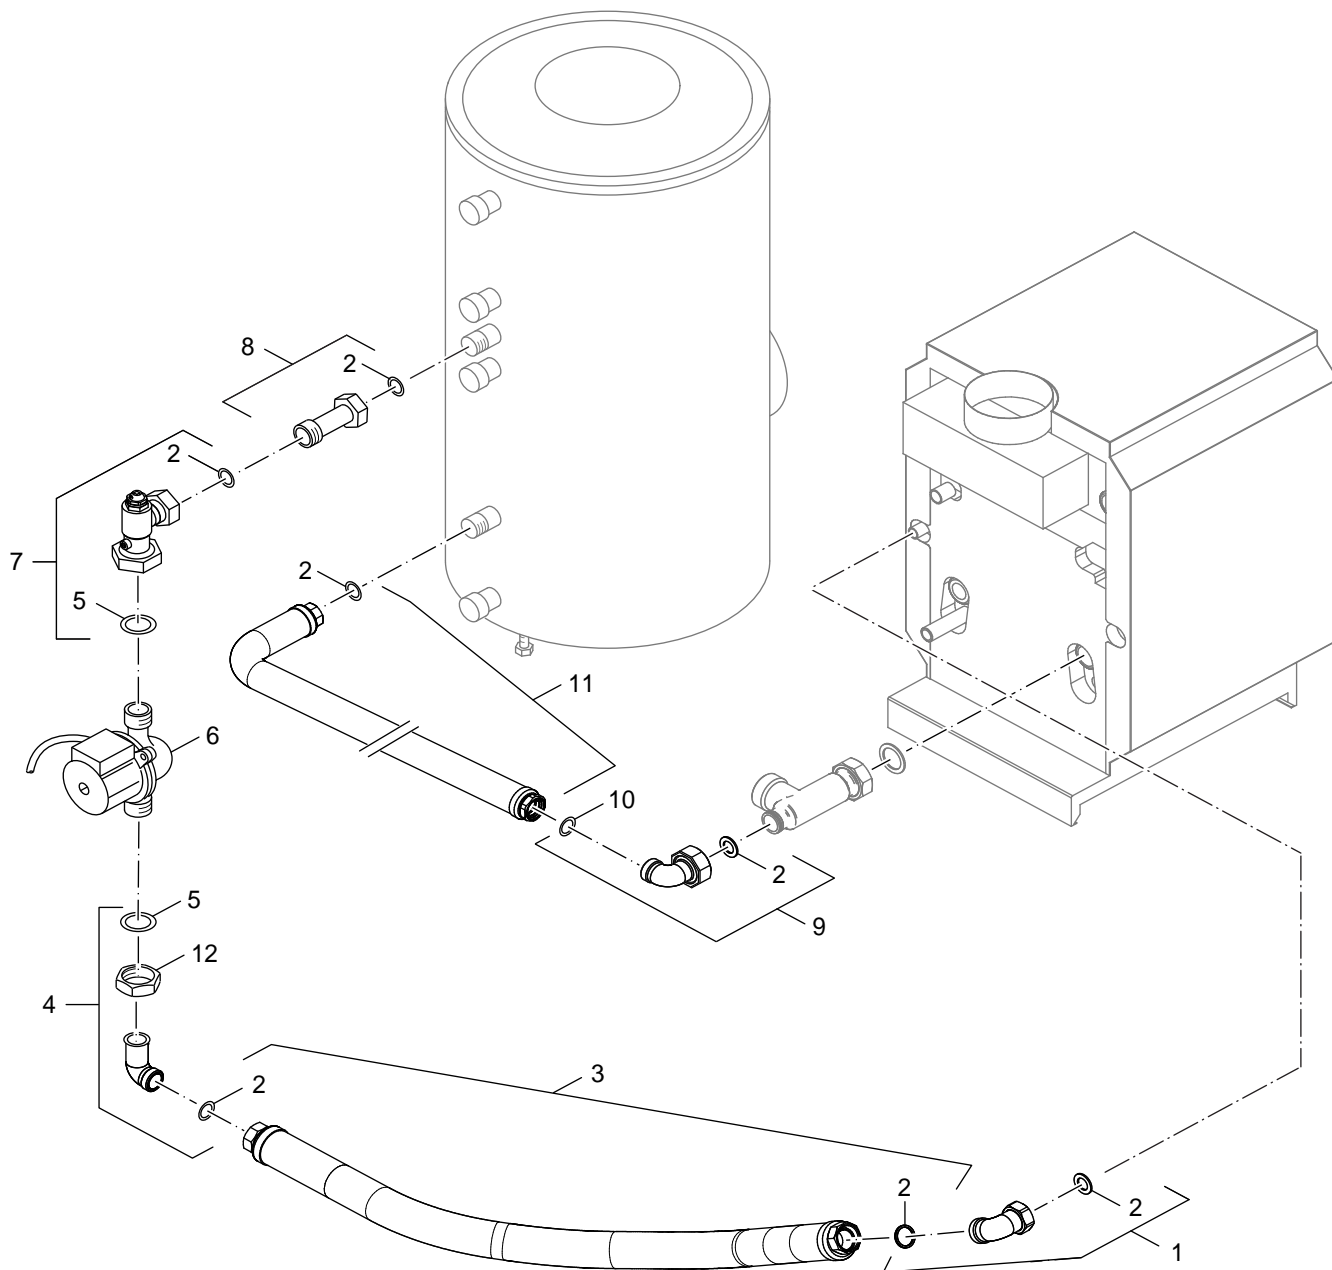

Ersatzteilliste

99900120.aa.RS-Kessel-Speicherverrohrung G234 05/99 SU

ROHRGRUPPE G234/G244

5544624