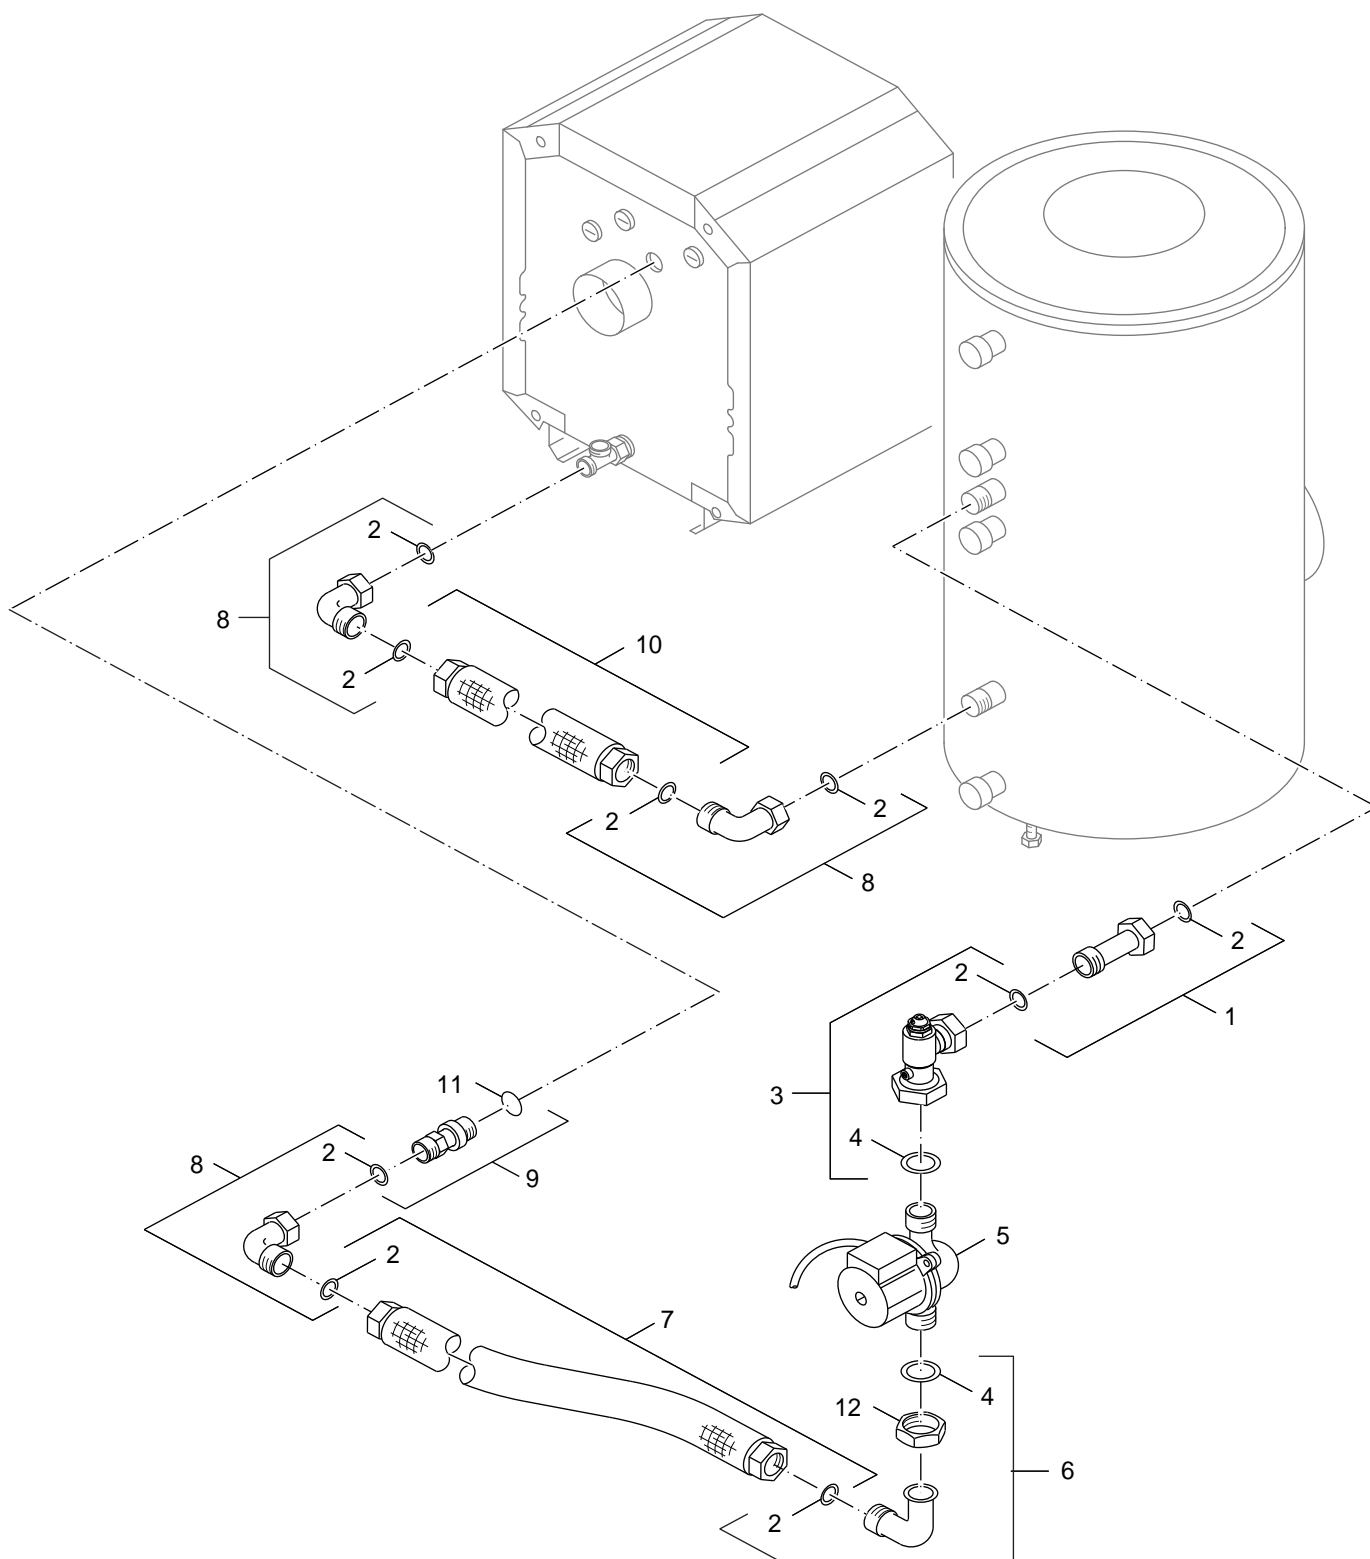

Ersatzteilliste

99900121.aa.RS-Kessel-Speicherverrohrung G115 SU

ROHRGRUPPE G115/G125

5584348