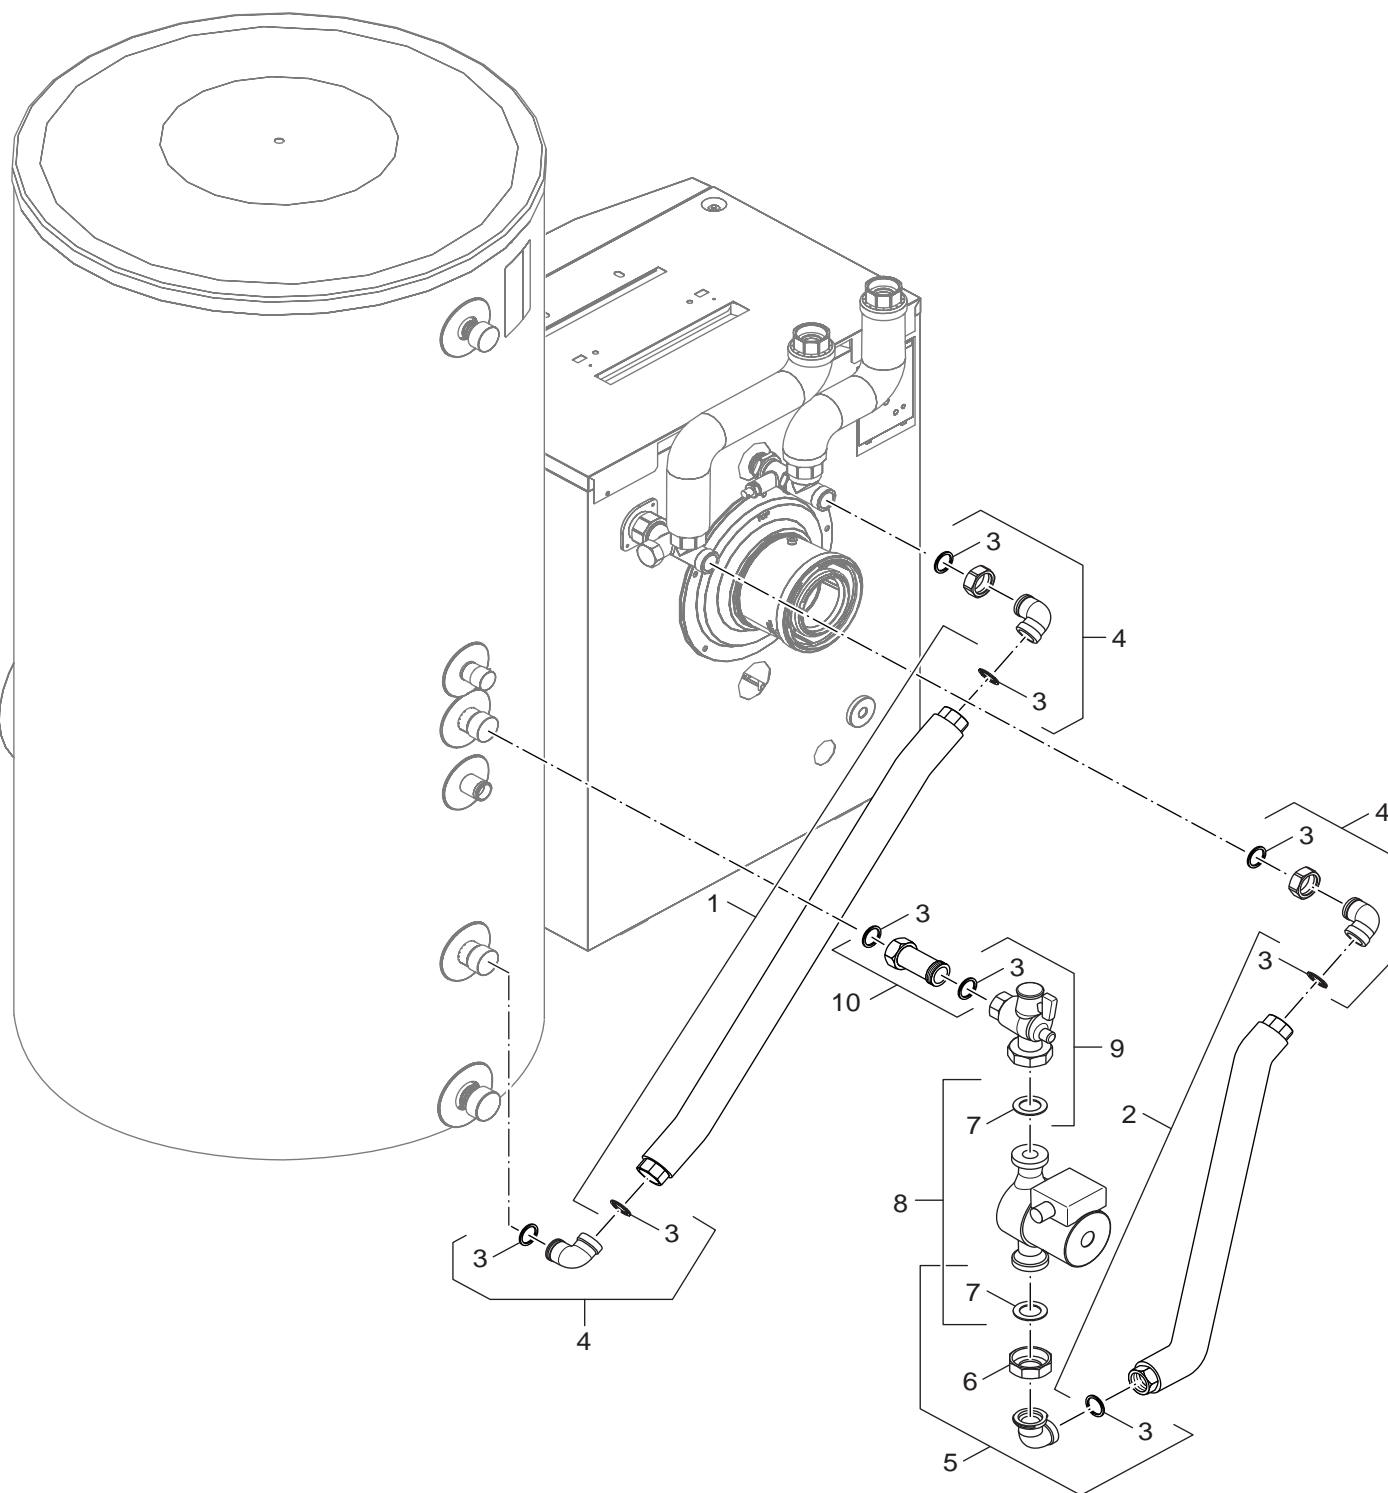

Ersatzteilliste

8738891371.aa.RS-Rohrgruppe GB212 ST/SU160-300

Rohrgruppe GB212 SU/ST

8 718 581 567