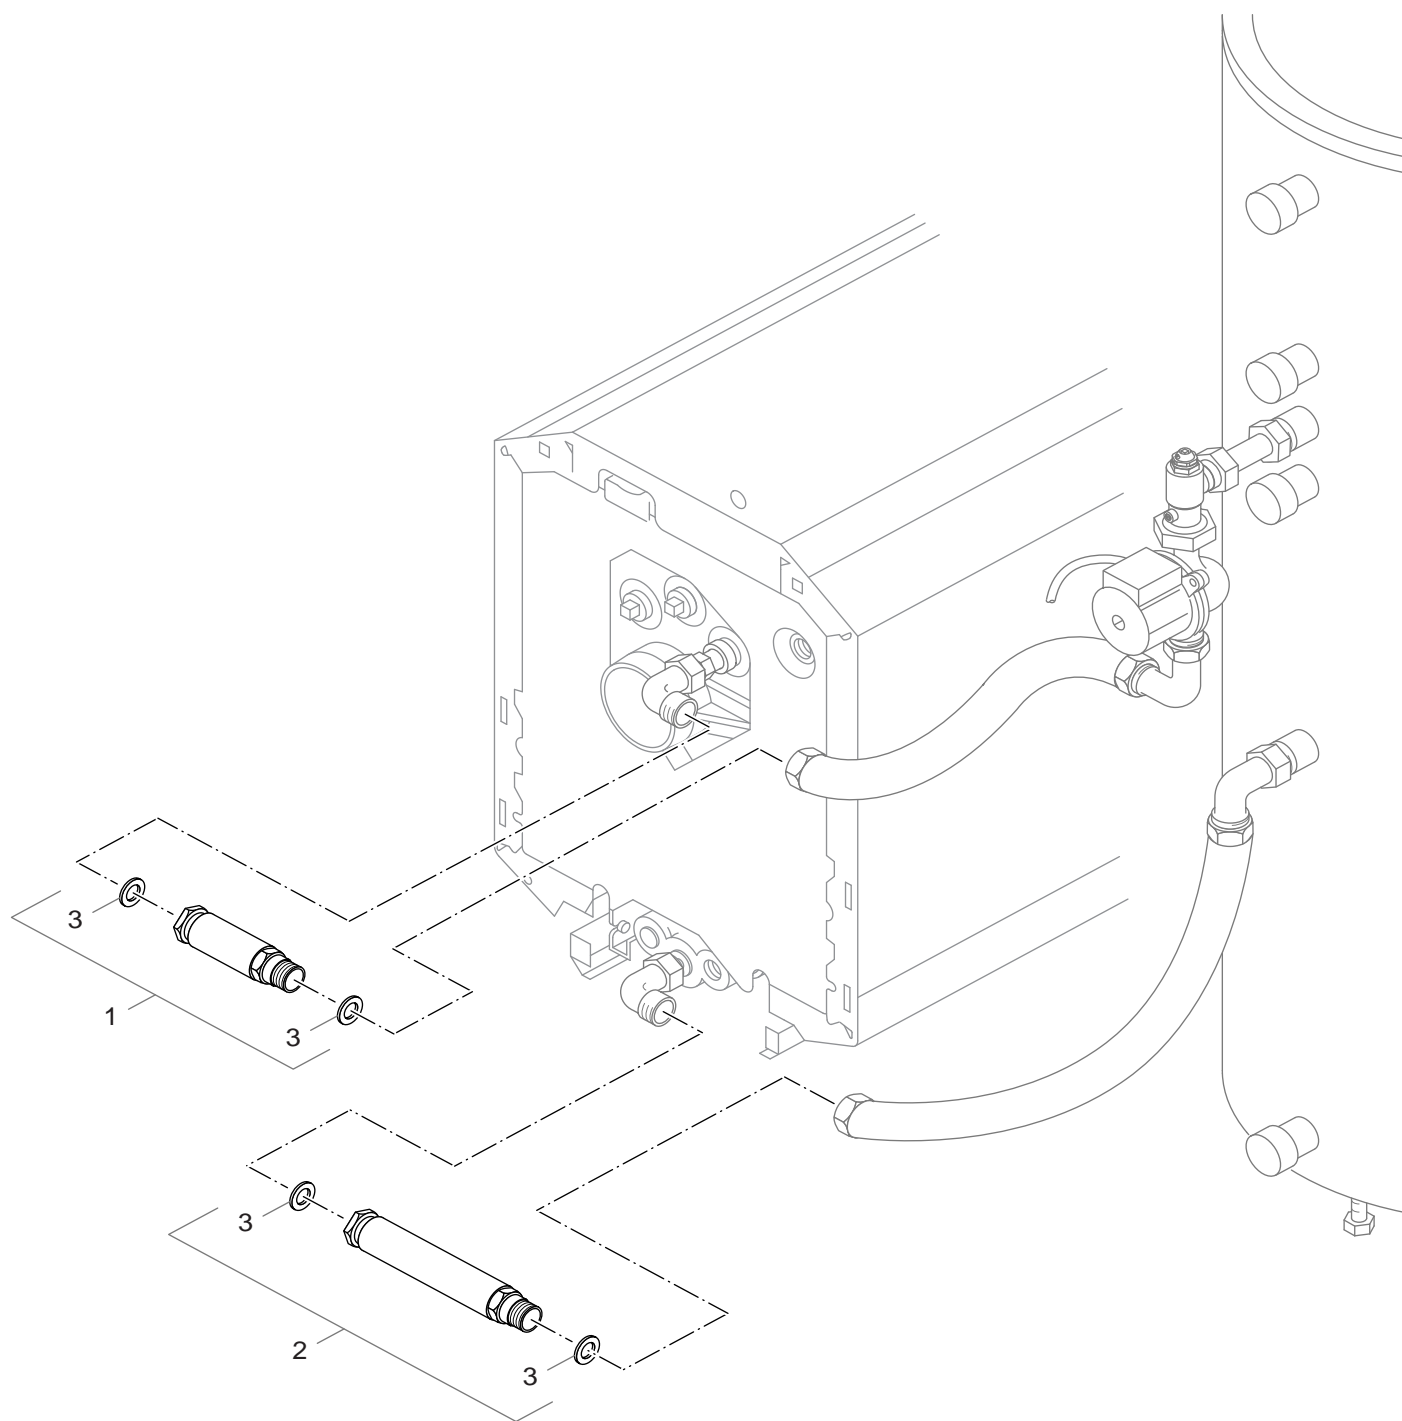

Ersatzteilliste

6720905339.aa.RS-Rohrgruppe Ergänzung Solar flex Speicher

ROHRGRUPPE ERGÄNZUNG SOLAR

63019531