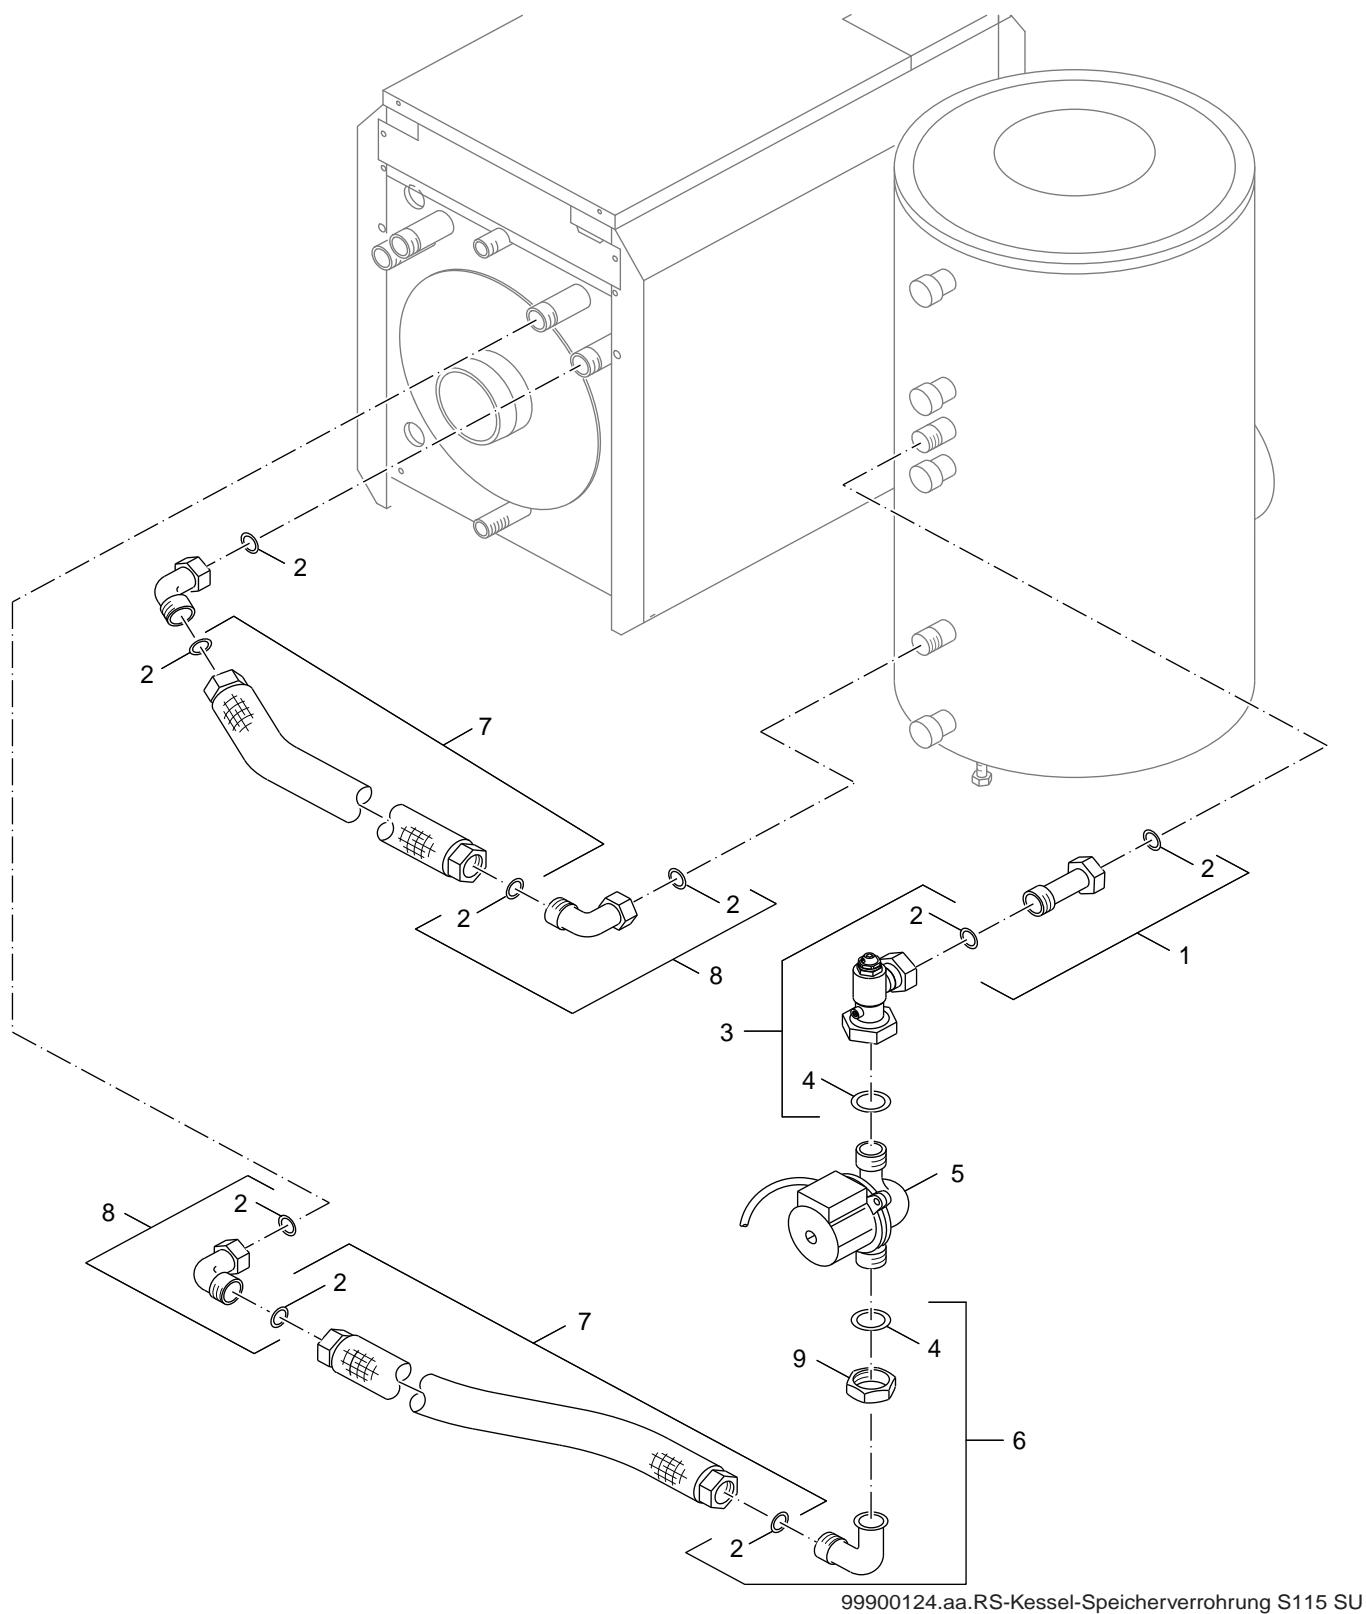

Ersatzteilliste

ROHRGRUPPE S115/S125

5875440