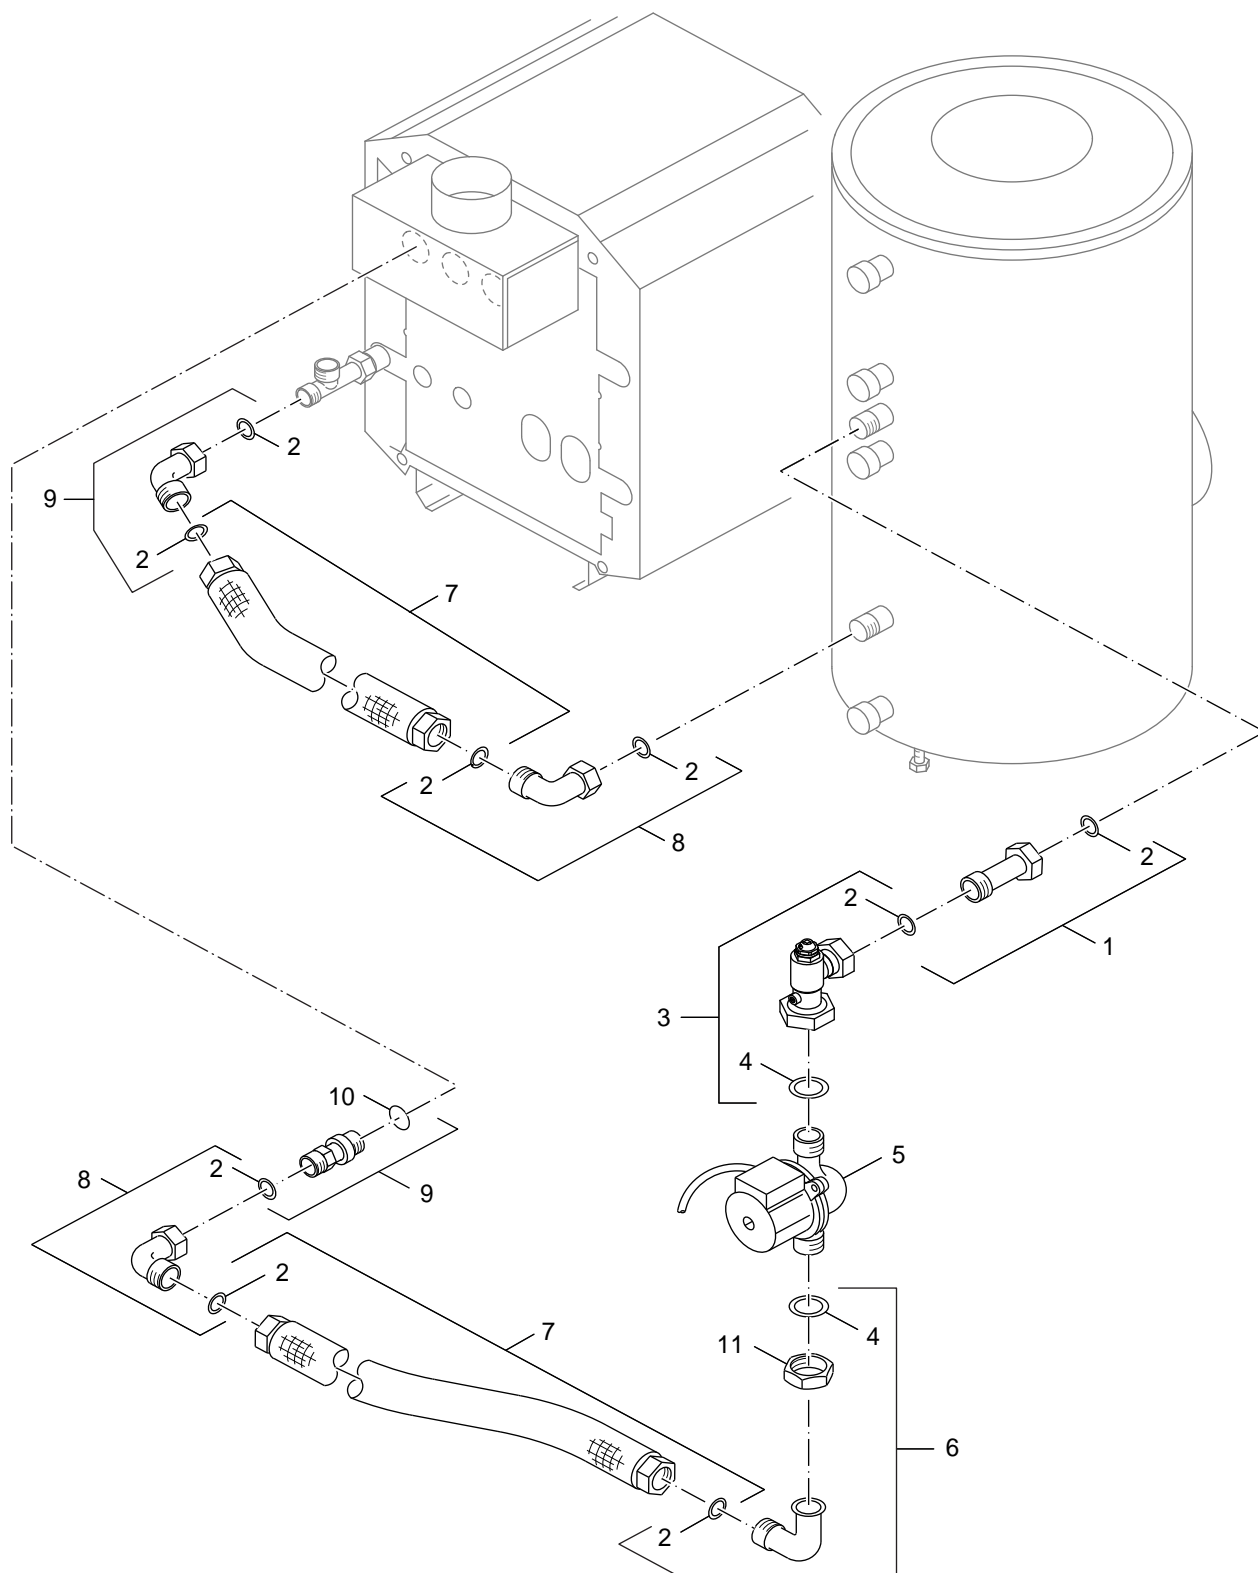

Ersatzteilliste

99900123.aa.RS-Kessel-Speicherverrohrung G124X/124 SU

ROHRGRUPPE G124/G144

5584332