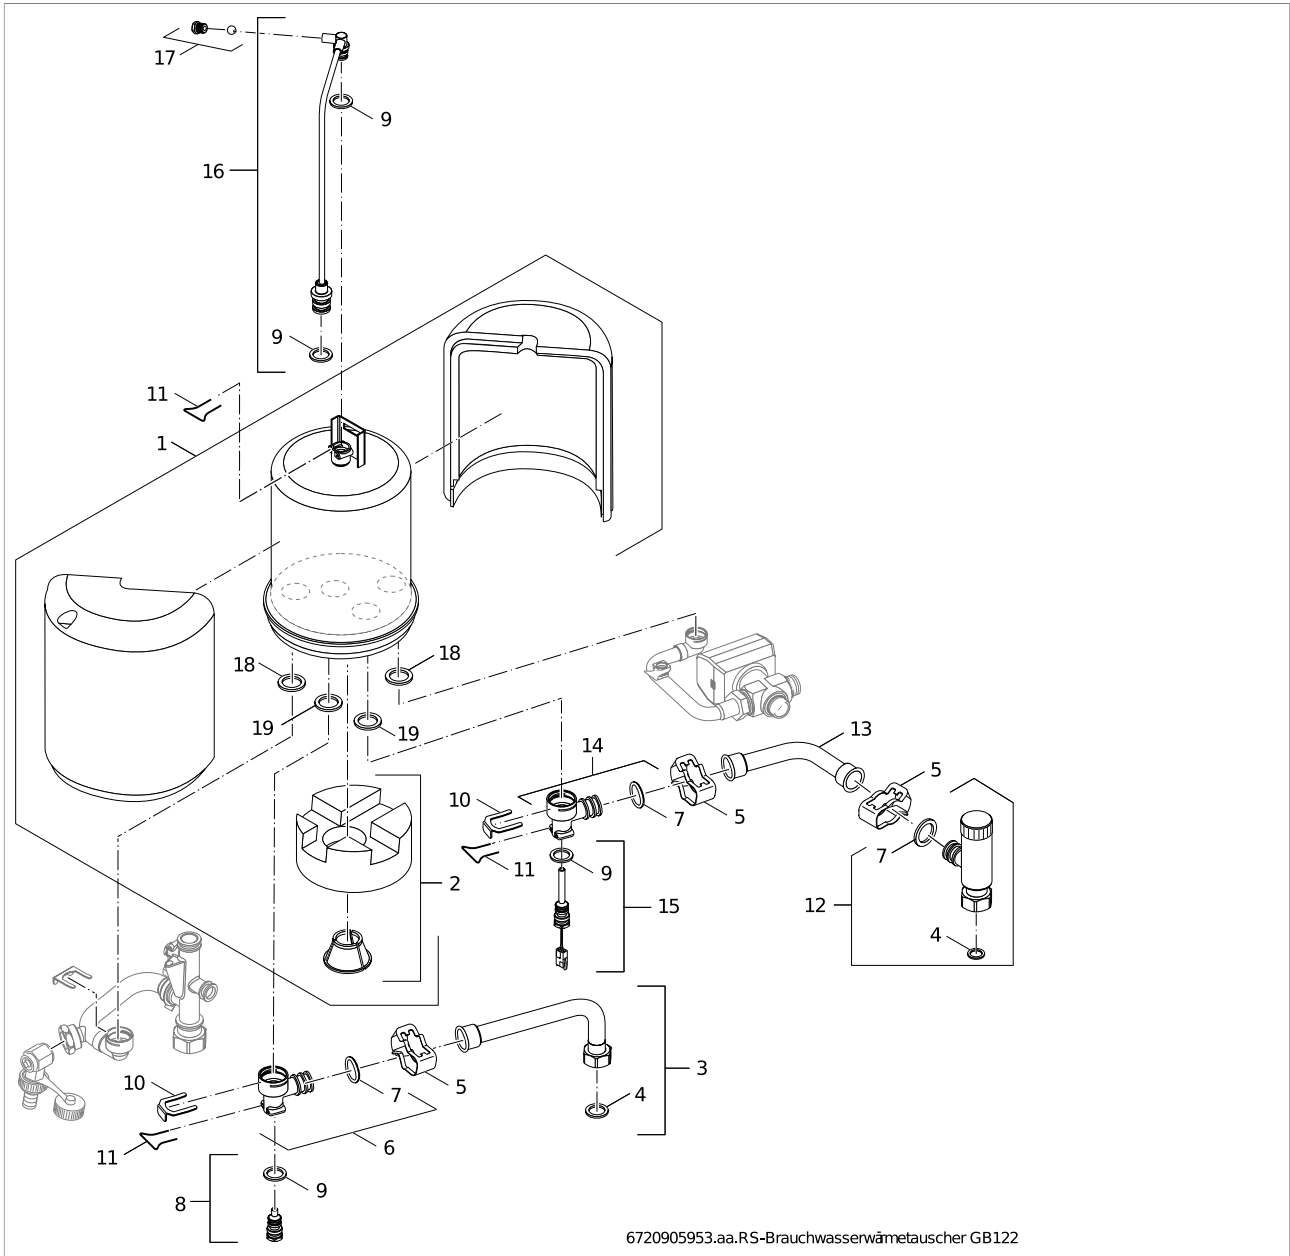

GB122-24K (G20) (7105060) Baugruppe Wärmetauscher

Pos.	Bezeichnung	Bestell-Nr.
1	Wärmetauscher Bw U122/124 kpl	7099128
2	Isolierung Bw Unterteil m. Schnappbefest	7099129
3	Rohr-Sanitäranschluss WW	7099139
4	Flachdichtung 1/2" KTW (10x)	8738901127
5	Halteklemme m. Feder f. Rohrverbind 5St	7099436
6	Rohr-Anschlussstück BW	7099140
7	O-Ring 14,48x2,62 (10x)	7099167
8	Temperaturfühler	8738901126
9	O-Ring 9,25x1,78 (10x)	7099165
10	Halteclip für Rohrverbindung (4x)	7099156
11	Haltefeder (5x)	7099170
12	Durchflussmengenbegrenzer	7099143
13	Rohr-Sanitäranschluss U122/124	7099138
14	Rohr-Anschlussstück BW	7099140
15	Fühler Warmwasserstandby	7099164
16	Entlüftungsleitung U122/124	7099141
17	Verschraubung Entlüftungsventil	7099142

Pos.	Bezeichnung	Bestell-Nr.
18	O-Ring 18,72x2,62 (10x)	8718601961
19	O-Ring 22,36x2,62 (10x)	7099166