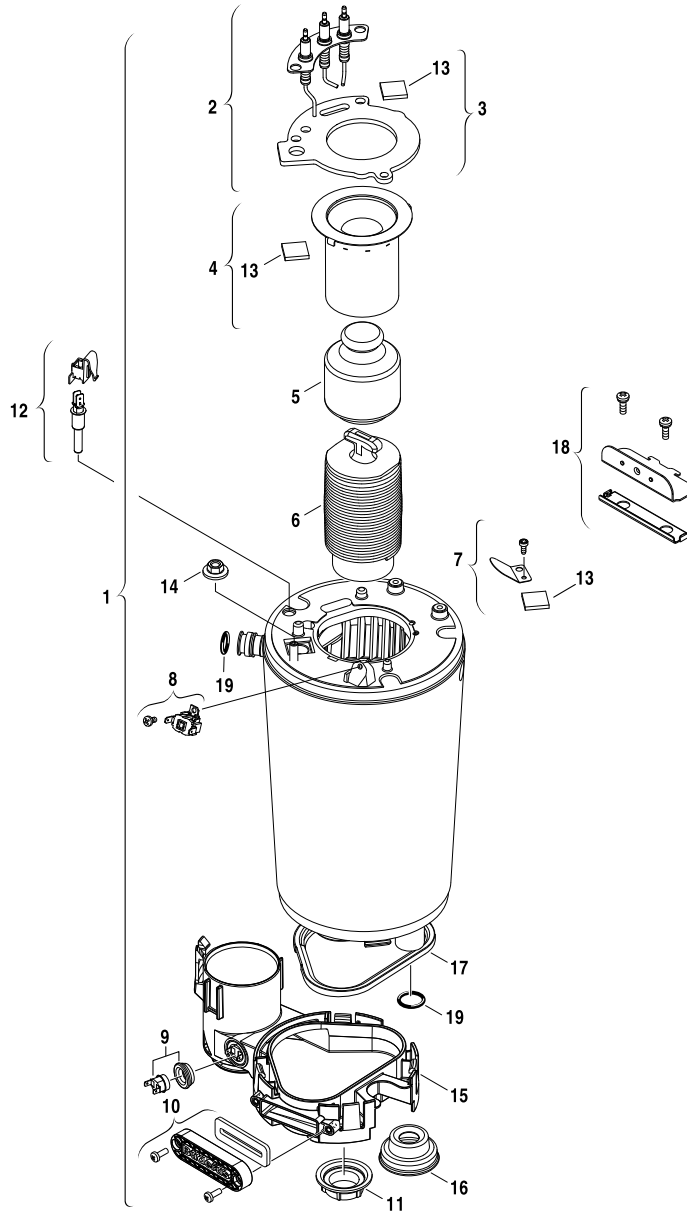

GB172-24,G23, "DE (7716010418) Baugruppe Wärmeübertrager

6720906675.ad.G

Pos.	Bezeichnung	Bestell-Nr.
1	Wärmeblock	87160138600
1	Wärmeblock	87376010900
2	Elektrodensatz	87181070870
2	Elektrodensatz	8737602770
3	Dichtung	87110043250
4	Brenner	87181206090
5	Verdrängungskörper	87154051960
6	Körper unten	87154052050
7	Spiegelsatz	87156000240
8	Temperaturbegrenzer	87072061960
9	Temperaturbegrenzer	87105062670
10	Verschluss Kondensatsammler Buderus WB6	87186426810
11	Mutter	87133011960
12	Temperaturfühler NTC	87145000870
13	Schauglas	87156000180
14	Mutter M8	87133011800
15	Kondensatsammler WB6	87377014750

Pos.	Bezeichnung	Bestell-Nr.
15	Kondensatsammler	87182205970
16	Dichtgummi	87161068400
17	Dichtgummi	87110043240
18	Halter	87113048590
19	O-Ring 17x4 (10x)	87167711540
99	Service Kit WB6	8737712516