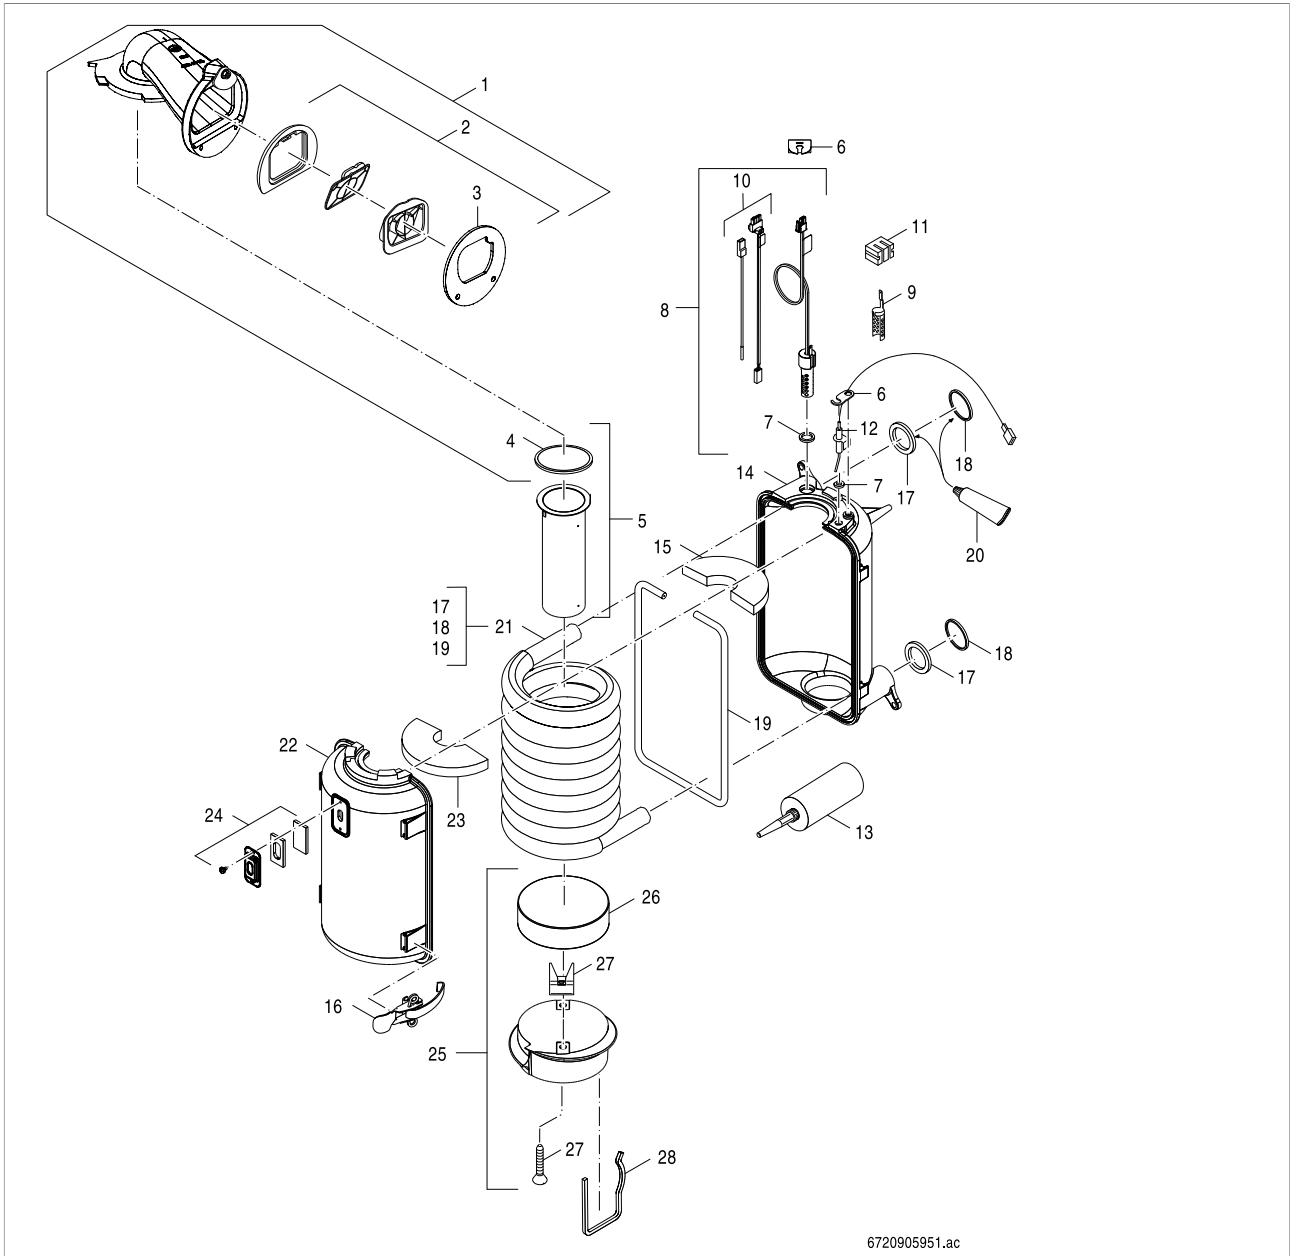

GB122-11 (G20) (7105030) Baugruppe Wärmetauscher

6720905951.ac

| Pos. | Bezeichnung | Bestell-Nr. |
|------|--|-------------|
| 1 | Verbindungsstück m Rückschlagklappe V2 | 7099391 |
| 2 | Rückschlagventil m Dichtung V2 | 7099389 |
| 3 | Dichtung D83x60x1 V2 | 7099985 |
| 4 | Dichtung Brenner | 7099689 |
| 5 | Brenner GB122/GB132T-11kW | 7099680 |
| 6 | Haltewinkel Glühz-Ionisationselektrode | 7099738 |
| 7 | Dichtung Glühzünder-Ionisationselektrode | 7099684 |
| 8 | Glühzünder | 7099006 |
| 9 | Schirm für Glühzünder | 7100229 |
| 10 | Adapter Anschlusskabel Glühzünder | 7099484 |
| 11 | Kabeldurchführung f. Glühzünder | 7099217 |
| 12 | Ionisationselektrode für GB122 | 7100239 |
| 13 | Silikon Kitt f Isolierung GB122 | 7099824 |
| 14 | Wärmetauscher-Rückschale GB122 | 7099636 |
| 15 | Isolierung-Wärmetauscher-Rückschal GB122 | 7099670 |
| 16 | Klemmbügel GB122/132T (4x) | 7099734 |
| 17 | Lippendichtung DN36,4x24,4x6,3 (2x) | 7099794 |

| Pos. | Bezeichnung | Bestell-Nr. |
|-------------|---|--------------------|
| 18 | O-Ring 26,3x5,33 (10x) | 7099718 |
| 19 | Dichtung Vorderwand-Wärmetauscher | 8718600021 |
| 20 | Schmierstoff (Silikon) 25g | 7099812 |
| 21 | Wärmetauscher Spiralrippenrohr GB122 V2 | 7099645 |
| 22 | Wärmetauscher-Vorderschale GB122 | 7099634 |
| 23 | Isolierung-Wärmetauscher-Vordersch | 7099668 |
| 24 | Schaulochfenster GB122 Vorderschale | 7099706 |
| 25 | Umlenktopf GB122/GB132T | 7099646 |
| 26 | Isolierung Umlenktopf GB122 | 7099658 |
| 27 | Halteklammer m Schrauben M4x60 (2x) | 7099311 |
| 28 | Arretierung Spiralrippenrohrwärmet (2x) | 7099676 |
| 99 | Dichtungsset A | 8738901294 |